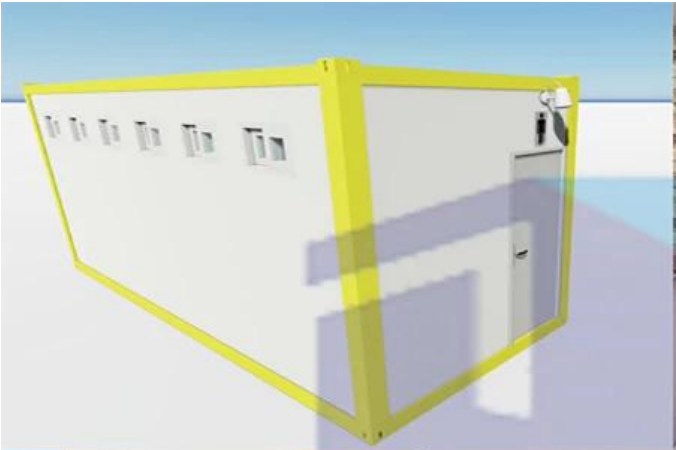

**prefabrik modüler konteyner banyo duş odası duvar panelleri set tasarımı**[banyo tasarımı](#)

## Malzemeler Giriş nın-nin prefabrik konteyner ev

<b>boyut:</b>	2500 * 5800 * 2650 mm
<b>çelik:</b>	Kare boru ve bükme çelik levha
<b>Duvar:</b>	50mm EPS sandviç panel / taş yünü sandviç panel, 0.326 / 0.376 / 0.426 / 0.476mm çelik sac
<b>Duvar rengi:</b>	Beyaz renk ve isteğe bağlı renkler
<b>Çatı:</b>	50mm EPS sandviç panel / taş yünü sandviç panel 0.326 / 0.376 / 0.426 / 0.476mm çelik sac
<b>Kapı :</b>	50mm EPS sandviç panel / taş yünü sandviç panel, 0.326 / 0.376 / 0.426 / 0.476mm çelik sac kilitli / isteğe bağlı kapılar
<b>Pencere:</b>	Alüminyum sürgülü kapı, güvenlik çubuklu PVC sürgülü kapı
<b>Kat:</b>	WPC kartı / isteğe bağlı zemin
<b>Dekorasyon duvarı:</b>	İsteğe bağlı: PVC kaplama, WPC kaplama
<b>Elektrik:</b>	İsteğe bağlı standart