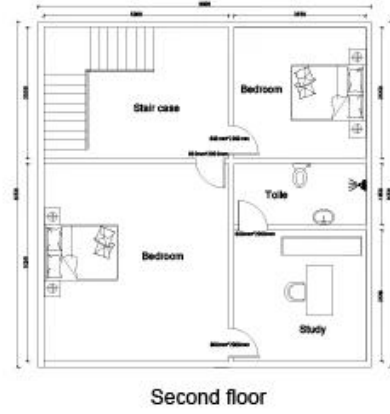

Ürün Açıklaması

Şirket Tanıtımı

Shandong Heya Company, Çin'in en iyi prefabrik konut çözümü tedarikçisidir.

Ürünlerimiz arasında prefabrik ev, konteyner ev, mobil evler, villalar, hafif çelik yapı bulunmaktadır.