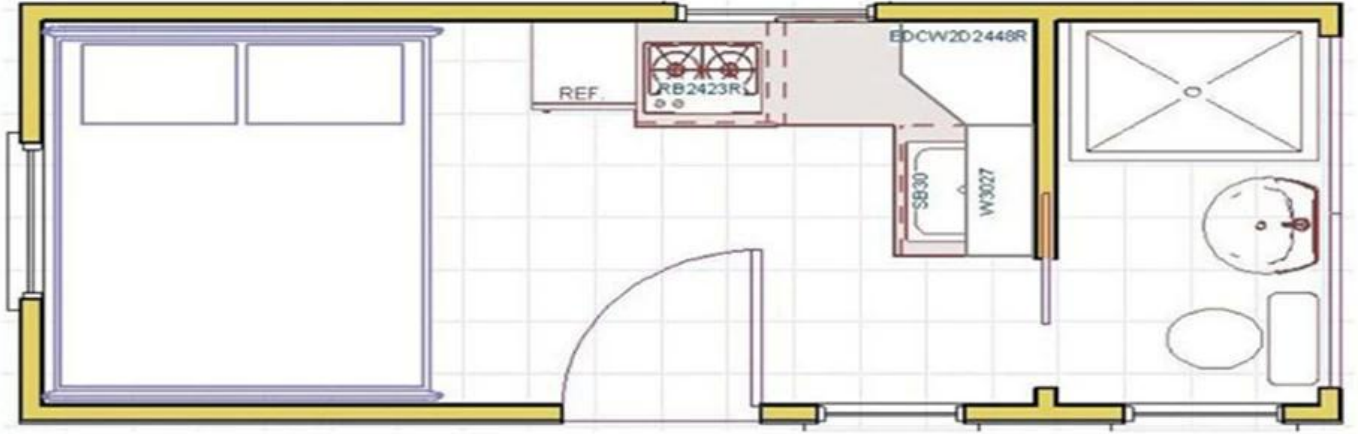

Ürün Detay

NORMAL KALİTE

HAYIR	ITEM	AÇIKLAMA
1	alt çerçeve	ışın kalınlığı 2.5mm ikincil aşık C120 * 60 * 1.7mm 50 mm cam yünü izolasyonu 0.23mm kaplama çini ışın kalınlığı 2.5mm
2	üst çerçeve	Z kalıp parçası ikincil aşık 80 * 40 * 1.3 mm 50mm cam yünü izolasyonu + PE film 0.5 mm çelik sac
3	sütun	2526 * 210 * 150 * 2,5 mm