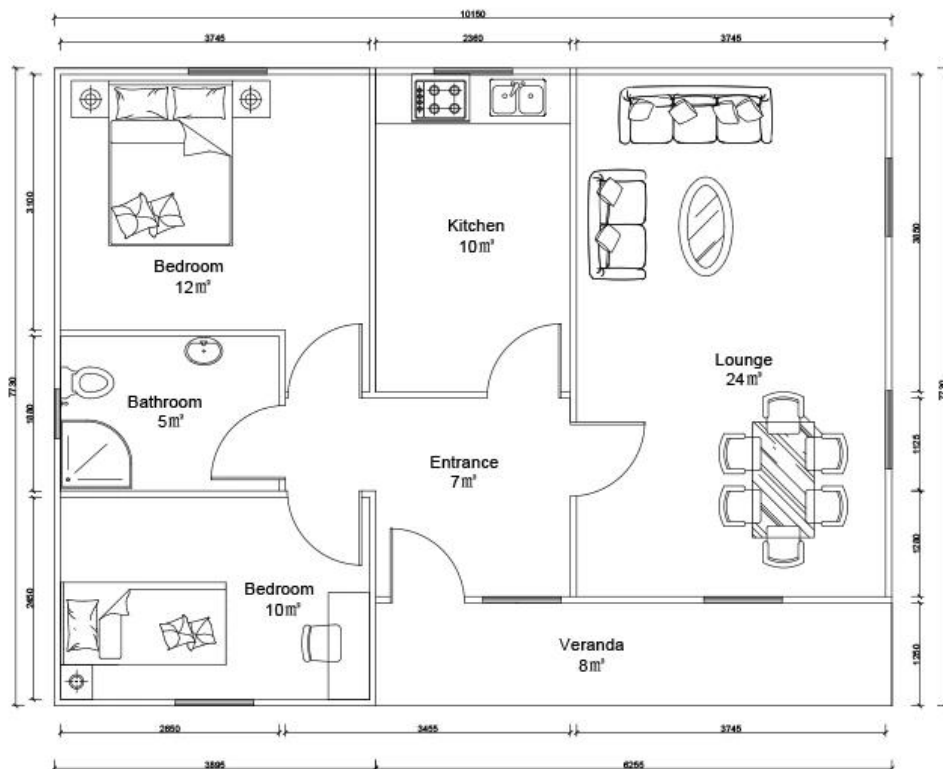

Prefabrik ereve [EPS Prefabrik Evler](#)

Ürün Açıklaması

Heya - 2B10-B

EPS Prefabrik Evler Detay

Numara.	Bileşen Adı	Malzeme
1	Keskin ışın	C çelik
2	şerit	C çelik
3	Halka ışını	C çelik
4	Kolon	Kare boru
5	Çapa	Kanal demiri
6	sırt kiremit	Metal levha
7	Çatı	Oluklu mukavva olmadan
8	Çatı su geçirmez dekorasyon	asfalt zona
11 Eylül	kıvrıma	Kanal demiri
10	Güvenlik kapısı	Çelik Kapı
12	pencere	PVC pencere
13	duvar panelleri	V950 # renkli plaka yalıtımı
14	açı paketi	Metal levha