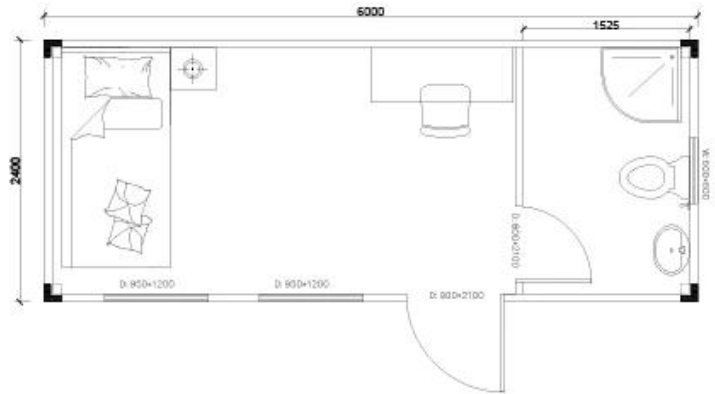

Prefabrik Montaj Evi Hazır Konteyner Yatakhane

Heya Group - Single Dormitory

Ürün Açıklaması

HAYIR	ÖĞE	TANIM
1	alt çerçeve	ışın kalınlığı 2.5mm ikincil aşık C120*60*1.7mm 50mm cam yünü izolasyon 0.23mm kaplama kiremit ışın kalınlığı 2.5mm Z kalıp parçası
2	üst çerçeve	ikincil aşık 80*40*1.3mm 50mm camyünü izolasyon PE film 0.5mm çelik sac
3	kolon	2526*210*150*2.5mm
4	döşeme tahtası	18 mm fiber çimento levha
5	döşeme	1.6mm PVC vinil döşeme
6	Çelik Kapı	T75 0,6 mm, boyut 845*2035
7	PVC pencere	Pvc sürgülü pencere 1130*1100 çift cam, uçan ekran
8	duvar paneli	V1150,75mm camyünü sandviç panel 0.4/0.450KG/m ³ φ50mm PVC borular 831*0.4mm tavan 75 kanal PVC süpürgelik 0.4mm kolon kaplama perçin, vida, yapıştırıcı vb.
9	Aksesuarlar	Sanayi fişi, dağıtım kutusu, 4 soket, 1 anahtar, 2 ışık
10	Elektrik	
11	Ömür	10 yıl