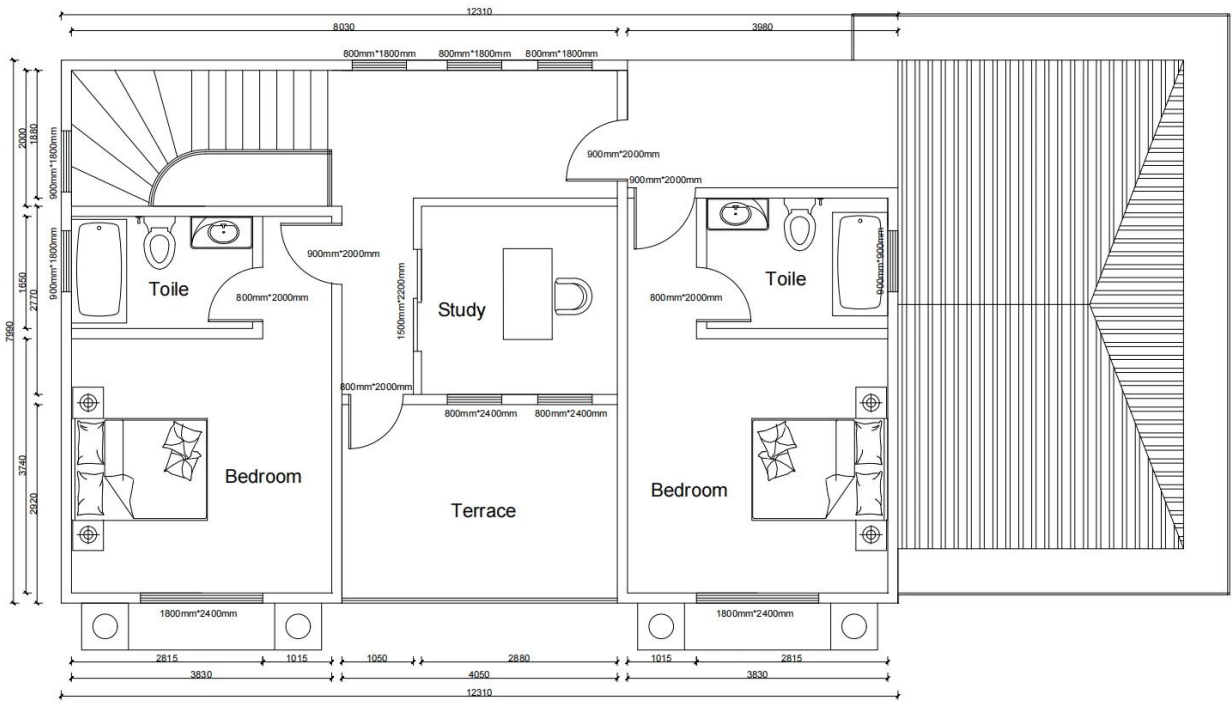

Lüks Modern Tasarım Prefabrik Çelik Ev Villa Binası -[Kaliteli entegre ev](#)

ÜrünFotoğraf

Ground floor

Second floor