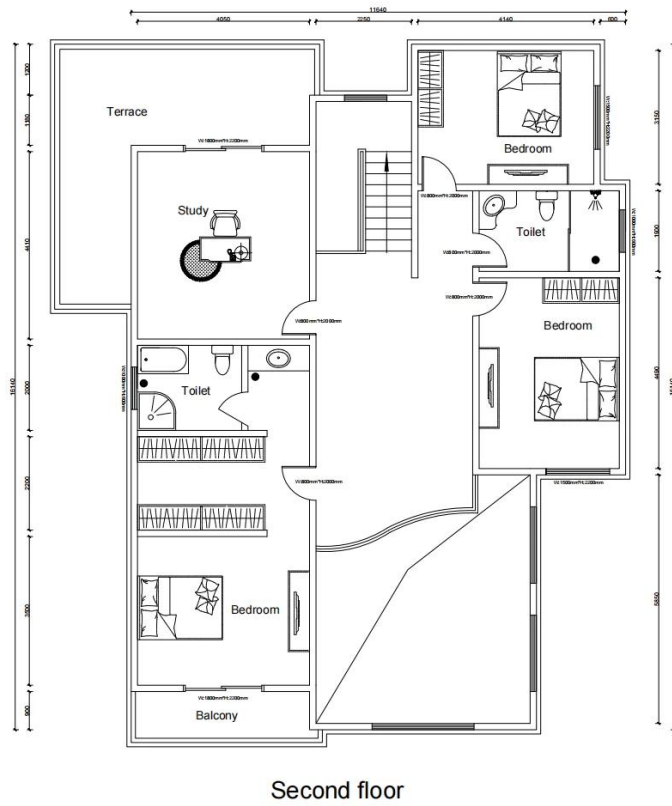

Çin'den yüksek kaliteli lüks dayanıklı prefabrik ev-[Kaliteli entegre ev](#)

ÜrünFotoğraf

Detay

Teknik parametreler

Ortalama ağırlık	50 ~ 60kg / m ²
Sismik tahkimat yoğunluğu	8 not
Rüzgar geçirmez kapasite	Rüzgar hızı 20m / s, 8 dereceli rüzgara karşı
Zemin Yükleme Kapasitesi	150kg / m ²
Çatı Yükleme Kapasitesi	60kg / m ²
Dış duvar yatak kapasitesi	50kg / m ²