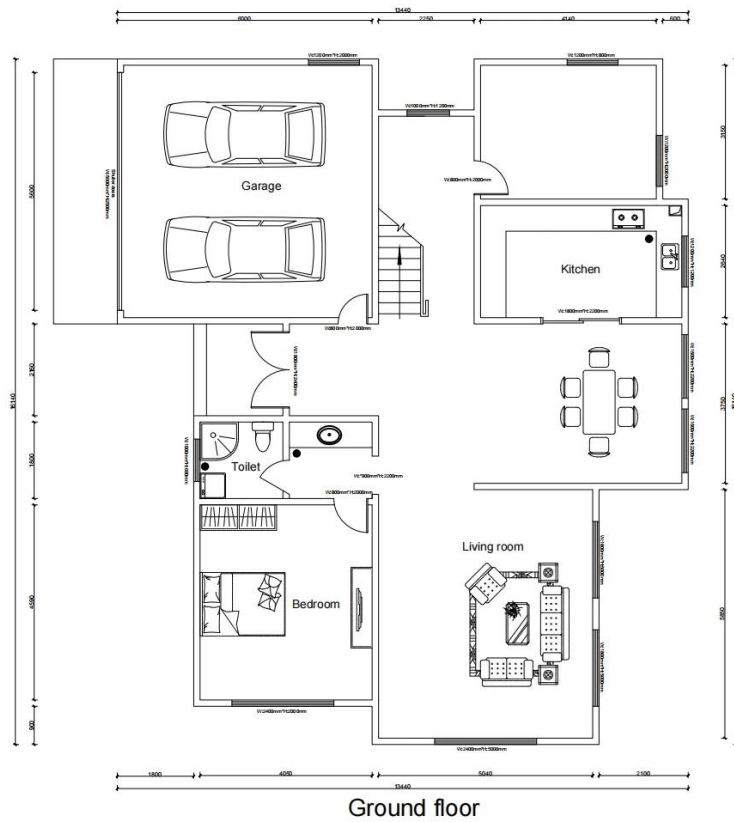

Çin'den yüksek kaliteli lüks dayanıklı prefabrik ev-[Kaliteli entegre ev](#)

ÜrünFotoğraf

Detay

Teknik parametreler

Ortalama ağırlık	50 ~ 60kg / m ²
Sismik tahkimat yoğunluğu	8 not
Rüzgar geçirmez kapasite	Rüzgar hızı 20m / s, 8 dereceli rüzgara karşı
Zemin Yükleme Kapasitesi	150kg / m ²
Çatı Yükleme Kapasitesi	60kg / m ²
Dış duvar yatak kapasitesi	50kg / m ²