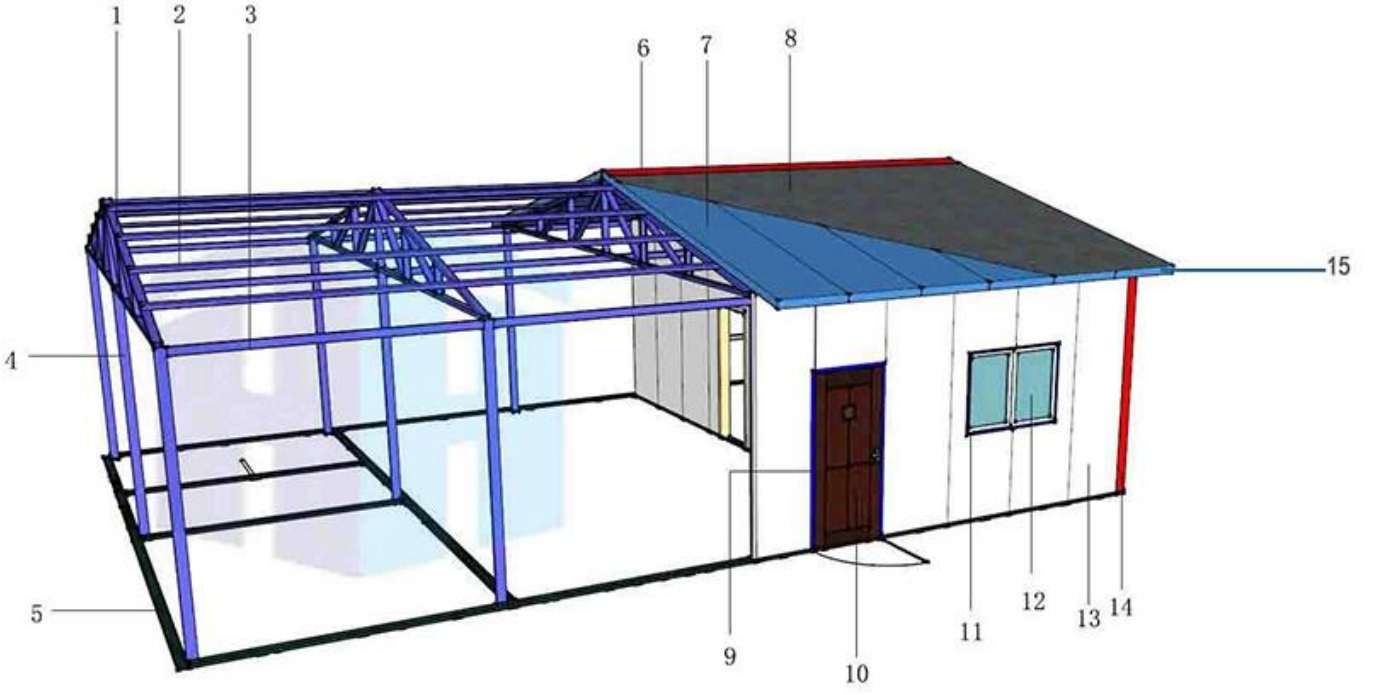

## ÜrünFotoğraf

Üründetay

Hayır.	Bileşen Adı	Malzeme
1	Keskin kiriş	C çelik
2	kıymık	C çelik
3	Halka kiriş	C çelik
4	sütun	Kare boru
5	Çapa	Kanal demir
6	Sırt çini	Metal levha
7	Çatı	Oluklu mukavva olmadan
8	Çatı su geçirmez dekorasyon	Asfalt zona
9/11	Hemming	Kanal demir
10	Güvenlik kapısı	Çelik Kapı
12	pencere	PVC pencere
13	duvar panelleri	V950 # renkli plaka yalıtımı
14	Açı paketi	Metal levha