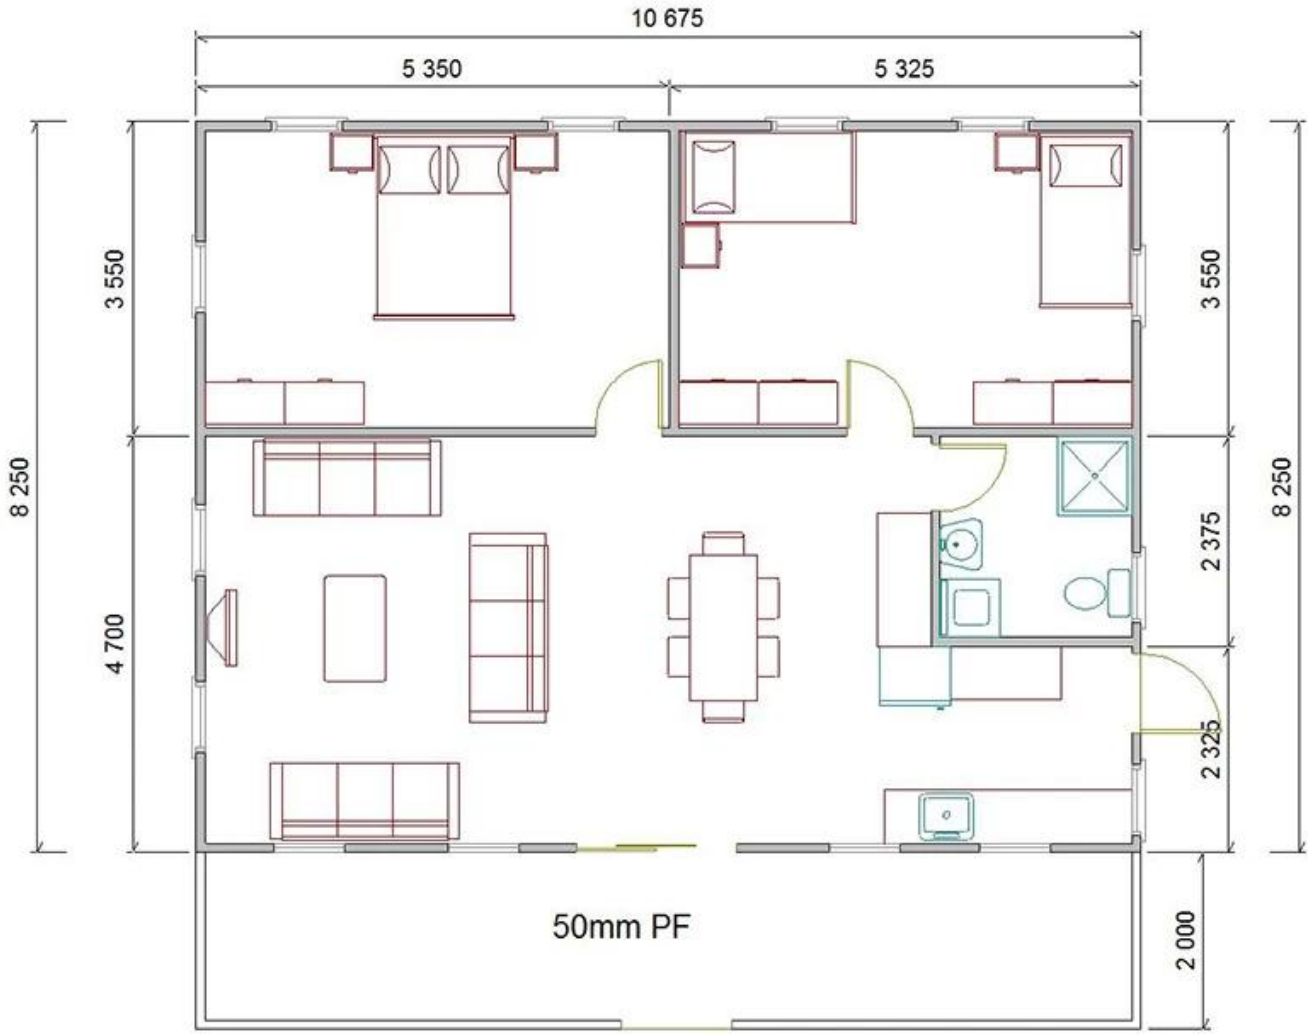

## ÜrünFotoğraf

Üründetay

Hayır.	Bileşen Adı	Malzeme
1	Keskin kiriş	C çelik
2	kıymık	C çelik
3	Halka kiriş	C çelik
4	sütun	Kare boru
5	Çapa	Kanal demir
6	Sırt çini	Metal levha
7	Çatı	Oluklu mukavva olmadan
8	Çatı su geçirmez dekorasyon	Asfalt zona
9/11	Hemming	Kanal demir
10	Güvenlik kapısı	Çelik Kapı
12	pencere	PVC pencere
13	duvar panelleri	V950 # renkli plaka yalıtımı
14	Açı paketi	Metal levha