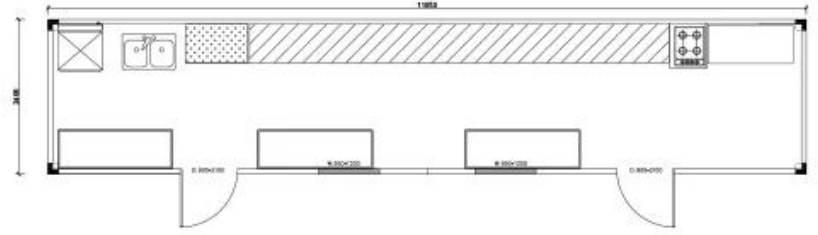

ÜrünFotoğraf

Üründetay

NORMAL KALİTE

HAYIR	MADDE	AÇIKLAMA
1	alt çerçeve	ışın kalınlığı 2.5mm ikincil aşık C120 * 60 * 1.7mm 50 mm cam yünü izolasyonu 0.23mm kaplama çini ışın kalınlığı 2.5mm Z kalıp parçası
2	üst çerçeve	ikincil aşık 80 * 40 * 1.3 mm 50 mm cam yünü izolasyonu + PE film 0.5 mm çelik sac
3	kolon	2526 * 210 * 150 * 2,5 mm
4	döşeme tahtası	18 mm fiber çimento levha
5	döşeme	1.6mm PVC vinil döşeme
6	Çelik Kapı	T75 0.6mm, boyut 845 * 2035
7	PVC pencere	pvc sürgülü pencere 1130 * 1100 çift cam, uçan ekran
8	duvar paneli	V1150,75mm camyünü sandviç panel0.4 / 0.450KG / m ³

9	Aksesuarlar	ϕ 50mmPVC borular 831 * 0,4 mm tavan 75 kanal PVC süpürgelik 0.4 mm sütun kaplama Perçin, vida, yapıştırıcı, vb.
10	Elektrik	Sanayi fişi, dağıtım kutusu, 4 soket, 1 anahtar, 2 ışık
11	Ömür	10 yıl