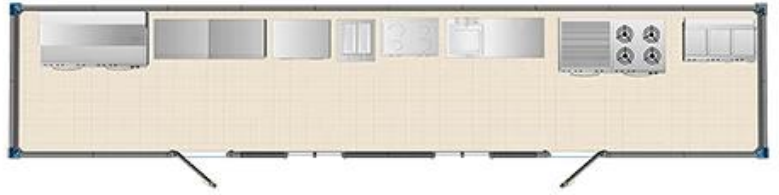

ÜrünFotoğraf

Üründetay

NORMAL KALİTE

HAYIR	MADDE	AÇIKLAMA
1	alt çerçeve	ışın kalınlığı 2.5mm ikincil aşık C120 * 60 * 1.7mm 50 mm cam yünü izolasyonu 0.23mm kaplama çini ışın kalınlığı 2.5mm Z kalıp parçası
2	üst çerçeve	ikincil aşık 80 * 40 * 1.3 mm 50 mm cam yünü izolasyonu + PE film 0.5 mm çelik sac
3	kolon	2526 * 210 * 150 * 2,5 mm
4	döşeme tahtası	18 mm fiber çimento levha
5	döşeme	1.6mm PVC vinil döşeme
6	Çelik Kapı	T75 0.6mm, boyut 845 * 2035
7	PVC pencere	pvc sürgülü pencere 1130 * 1100 çift cam, uçan ekran
8	duvar paneli	V1150,75mm camyünü sandviç panel0.4 / 0.450KG / m ³

9	Aksesuarlar	ϕ 50mmPVC borular 831 * 0,4 mm tavan 75 kanal PVC süpürgelik 0.4 mm sütun kaplama Perçin, vida, yapıştırıcı, vb.
10	Elektrik	Sanayi fişi, dağıtım kutusu, 4 soket, 1 anahtar, 2 ışık
11	Ömür	10 yıl