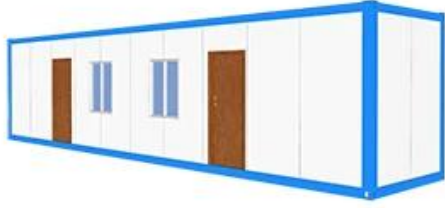

ÜrünFotoğraf

Üründetay

NORMAL KALİTE

HAYIR	MADDE	AÇIKLAMA
1	alt çerçeve	ışın kalınlığı 2.5mm ikincil aşık C120 * 60 * 1.7mm 50 mm cam yünü izolasyonu 0.23mm kaplama çini ışın kalınlığı 2.5mm Z kalıp parçası
2	üst çerçeve	ikincil aşık 80 * 40 * 1.3 mm 50 mm cam yünü izolasyonu + PE film 0.5 mm çelik sac
3	kolon	2526 * 210 * 150 * 2,5 mm
4	döşeme tahtası	18 mm fiber çimento levha
5	döşeme	1.6mm PVC vinil döşeme
6	Çelik Kapı	T75 0.6mm, boyut 845 * 2035
7	PVC pencere	pvc sürgülü pencere 1130 * 1100 çift cam, uçan ekran
8	duvar paneli	V1150,75mm camyünü sandviç panel0.4 / 0.450KG / m ³

9	Aksesuarlar	ϕ 50mmPVC borular 831 * 0,4 mm tavan 75 kanal PVC süpürgelik 0.4 mm sütun kaplama Perçin, vida, yapıştırıcı, vb.
10	Elektrik	Sanayi fişi, dağıtım kutusu, 4 soket, 1 anahtar, 2 ışık
11	Ömür	10 yıl