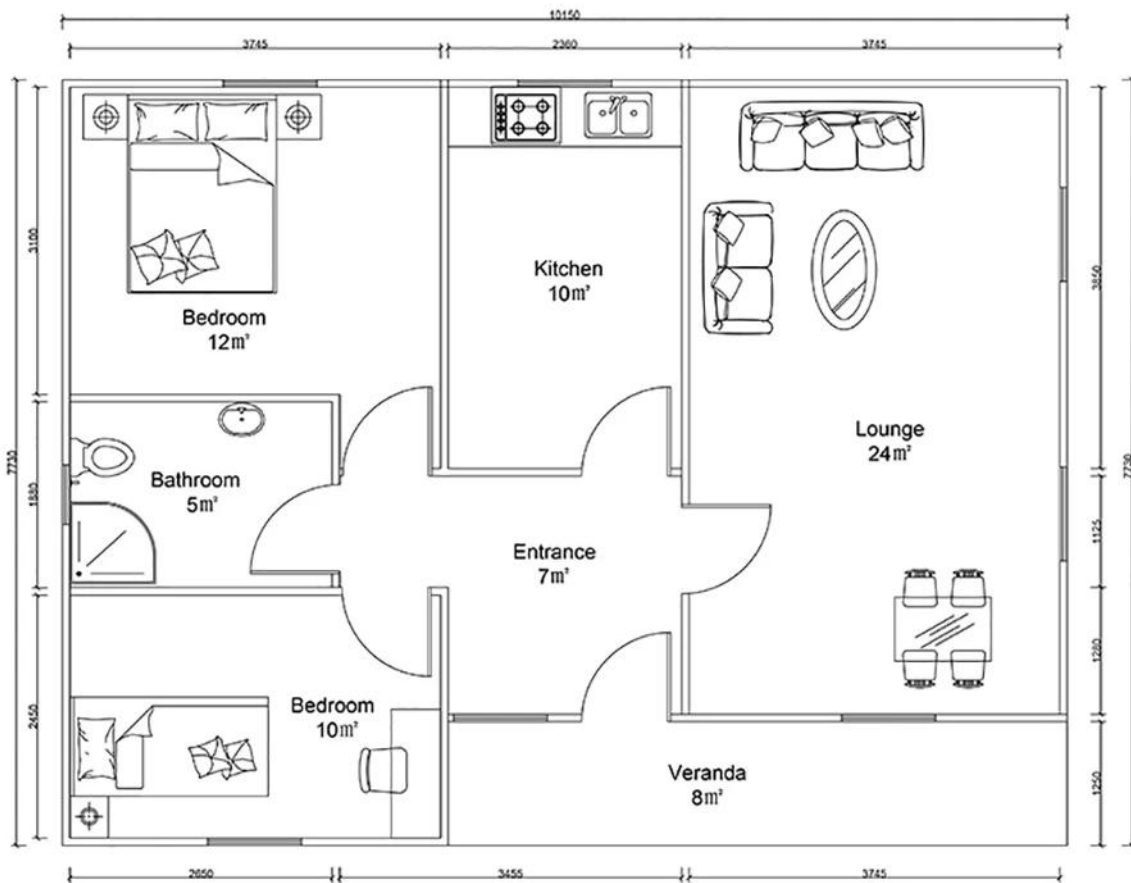

# HY-P08

**DAĞILIM TEKLİF FORMU**

| <b>Öge</b>                   | <b>Açıklama</b>   | <b>Adet</b> | <b>Birim</b> |
|------------------------------|---|-------------|--------------|
| <b>Çelik çerçeve</b>         | C tipi çelik aşık ve kiriş, kare boru, çelik kanallar                                   | 78          | □            |
| <b>Dış Cephe</b>             | 75mm EPS Renkli Çelik Sandviç Panel, önceden kesilmiş, film korumalı                    | 138.1       | m            |
| <b>İç duvar</b>              | 75mm EPS Renkli Çelik Sandviç Panel, önceden kesilmiş, film korumalı                    | 70          | m            |
| <b>Çatı</b>                  | 75mm EPS Renkli Çelik Sandviç Panel, önceden kesilmiş, film korumalı                    | 106.25      | m            |
| <b>Tavan</b>                 | PVC tavan / pvc   | 78          | □            |
|                              | Alçıpan 600 * 600mm   |             | □            |
|                              | Lifli çimento levha   |             | □            |
| <b>Baz / Temel</b>           | Kontrplak tahtası   |             | □            |
|                              | PVC deri zemin  |             | □            |
| <b>Zemin</b>                 | Seramik karo 800x800mm  | 78          | □            |
| <b>Çatı dekorasyonu</b>      | Asfalt kiremit  | 93.5        | □            |
| <b>Dış duvar dekorasyonu</b> | Metal oyma levha  |             | □            |
|                              | PVC asma tahtası / PVC  |             | □            |
|                              | Dış kapı (Çelik kapı)<br>900 * 2000 mm  | 1           | adet         |
| <b>Kapı</b>                  | İç kapı MDF'si<br>800 * 2000 mm / MDF   |             | adet         |
|                              | Alüminyum alaşımlı cam kapı   |             | □            |
|                              | PVC cam kapı  |             | □            |
|                              | Banyo kapısı 800mm x 2000mm (su geçirmez) / PVC   | 5           | adet         |
| <b>pencereler</b>            | PVC sürgülü pencere 950 (W) * 1000mm (H)  | 7           | adet         |
|                              | PVC sürgülü pencere 950 (W) * 600mm (H)   | 1           | adet         |
|                              | Alüminyum alaşımlı pencere  |             | adet         |
| <b>Tahliye sistemi</b>       | Drenaj boruları, oluk   | 43          | m            |
| <b>Elektrik sistemi</b>      |   | 78          | □            |
| <b>Aksesuarlar</b>           | Gerekli vida çeşitleri, dolgu macunu, mahya kiremiti, paket saçak, flaşör, kanal demiri | 78          | □            |