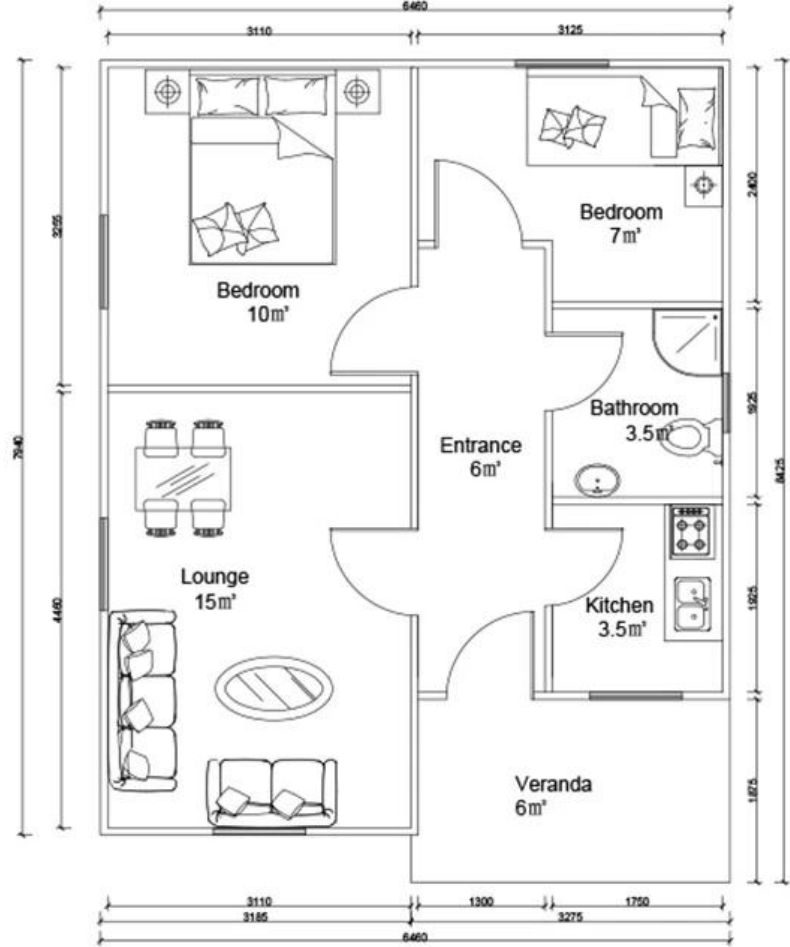

Çin 2 odalı sandviç panel ev hazır prefabrik büyükkanne düz ev - 2B02

## DÖKÜM TEKLİF SAYFASI

		TARİH
<b>HAYIR.</b>	HY-2B02-A	adet Birim
<b>Öge</b>	Tanım	53 □
<b>Çelik çerçeve</b>	C tipi çelik aşık ve kiriş, kare boru, çelik kanallar	105.2 m
<b>Dış Duvar</b>	75mm EPS Renkli Çelik Sandviç Panel, önceden kesilmiş, film korumalı	58.8 m
<b>İç duvar</b>	75mm EPS Renkli Çelik Sandviç Panel, önceden kesilmiş, film korumalı	69.7 m
<b>Çatı</b>	75mm EPS Renkli Çelik Sandviç Panel, önceden kesilmiş, film korumalı	53 □
<b>Tavan</b>	PVC tavan/pvc	

<b>Zemin</b>	Seramik karo 800x800mm	53	□
<b>Kapı/□</b>	Dış kapı (Çelik kapı) 900*2000mm	1	adet
	Banyo kapısı 800mm x 2000mm (su geçirmez)	5	adet
<b>pencereler</b>	PVC sürgülü pencere 950(G)*1000mm(Y)	5	adet
	PVC sürgülü pencere 950(G)*600mm(Y)	1	adet
<b>Drenaj sistemi</b>	Drenaj boruları, oluk	28.5	m
<b>Elektrik sistemi</b>		53	□
<b>Aksesuarlar</b>	Gerekli vida çeşitleri, mastik, mahya, paket saçak, sıvama, kanal demiri	53	□