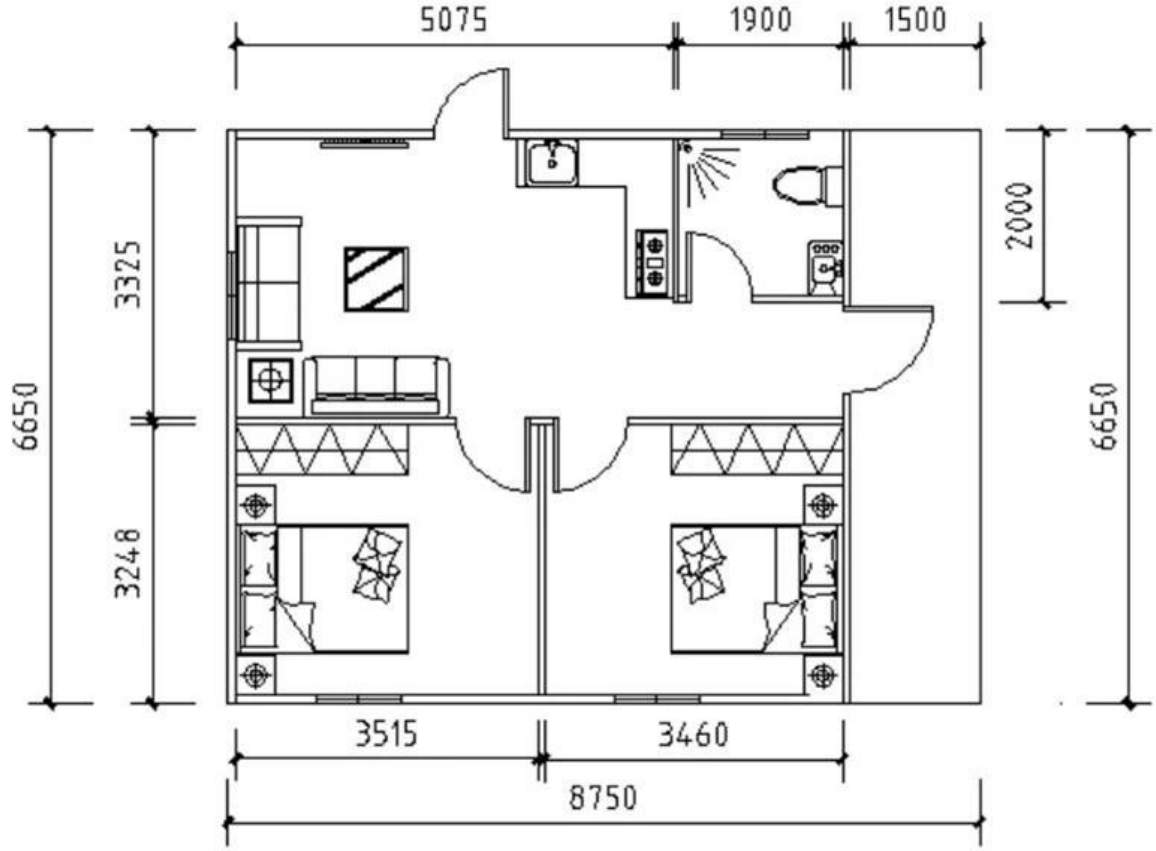

7,8x3,8x2,7m

oturma odası:1

yatak odası:2

mutfak:1

banyo:1

100mm75mm sandviç panel(sac kalınlığı 0.45mm,18kg/m3)

C tipi çelik aşıık ve kiriş, kare boru, çelik kanallar, zemin tabanlı, dış duvar dekorasyonu, pvc tavan, drenaj sistemi, aksesuarlar

EKONOMİK HAT

Çelik çerçeve	C tipi çelik aşıklar ve kirişler, kare boru, çelik kanallar, C100*50*20mm, galvanizli
Dış Duvar	75mm EPS Renkli Çelik Sandviç Panel, 0.45mm çelik sac, 10kgs/m ³ , film korumalı
İç duvar	50mm EPS Renkli Çelik Sandviç Panel, 0.45mm çelik sac, 10kgs/m ³ , film korumalı
Çatı	75mm EPS 10 KGS oluklu renkli çelik sandviç panel (renkler?)
Zemin	Evet
Tavan	pvc tavan
Kapı	Dış kapı (Çelik Güvenlikli dış kapı) kilitli 950*2000mm Kilitli iç kapı 850*2000mm
 pencereler	Sineklikli PVC sürgülü pencere, çift cam, 950(G)*1000mm(Y) yaşam evi için, deklanşörlü Sineklikli PVC sürgülü pencere, çift camlı 600(G)*600mm(Y), panjurlu
Drenaj sistemleri (yağmur)	Evet
Aksesuarlar	gereklili vida çeşitleri, mastik, mahya kiremit, paket saçak, renkli çelik flaş