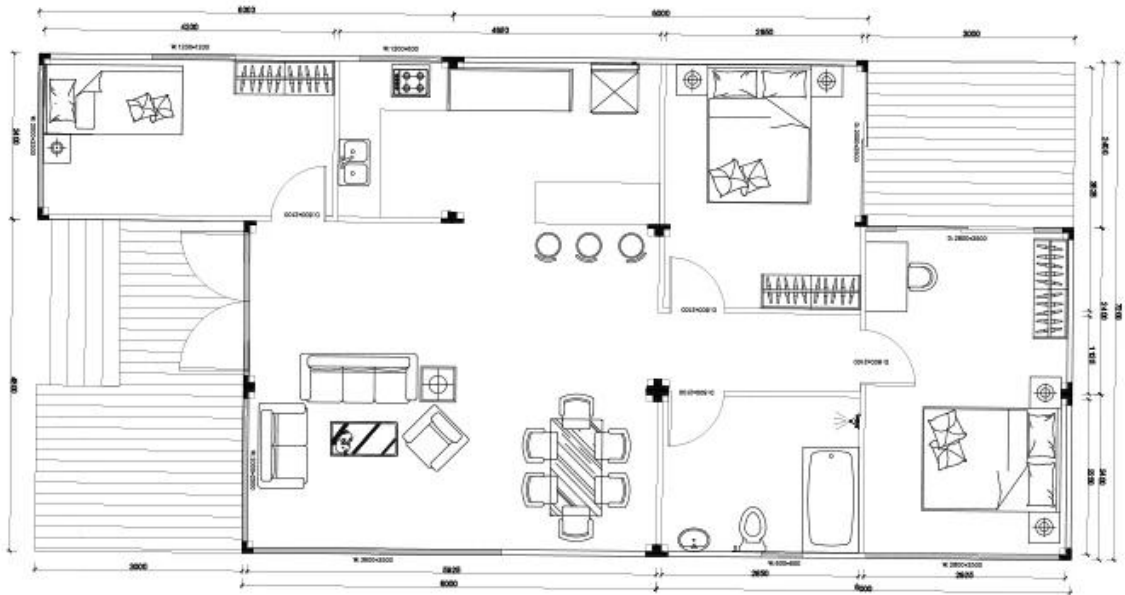

Ürün Açıklaması

Paketleme ve Nakliye

Paketleme Detayları : 1, 40 "HQ nakliye konteyneri ile teslimat. 2, 4'ü 1 arada düz ambalaj

Teslimat Detayları: Sipariŝten 3-20 gün sonra