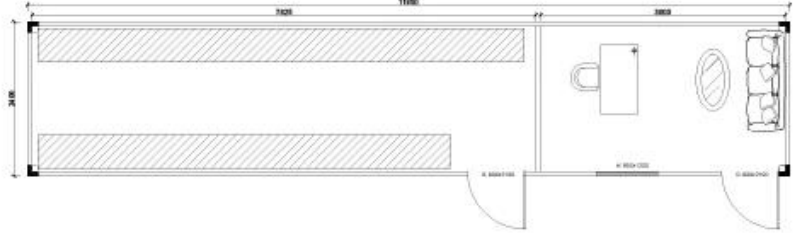

Çin Saklama Kabı Ev Tedarikçisi

Ürün Fotoğraf

Ürün Detay

NUMARARMAL KALİTE

NO	ÖĞE	TANIM
1	alt çerçeve	ışın kalınlığı 2.5mm ikincil aşık C120*60*1.7mm 50 mm cam yünü yalıtım 0.23mm kaplama karosu ışın kalınlığı 2.5mm
2	üst çerçeve	Z kalıplama parçası ikincil aşık 80*40*1.3mm 50mm camyünü izolasyonPE film 0,5 mm çelik sac
3	kolon	2526*210*150*2.5mm
4	döşeme tahtası	18 mm fiber çimento levha
5	döşeme	1,6 mm PVC vinil döşeme
6	Çelik Kapı	T75 0.6mm, boyut 845*2035
7	PVC pencere	pvc sürgülü pencere 1130*1100 çift cam, uçan ekran
8	duvar paneli	V1150,75mm camyünü sandviç panel0.4/0.450KG/m ³

9	Aksesuarlar	ϕ 50mmPVC borular 831*0.4mm tavan 75 kanal PVC sprgelik 0.4mm kolon kaplama perin, vida, tutkal, vb.
10	Elektrik	Sanayi fii, dađıtım kutusu, 4 soket, 1 anahtar, 2 ıık