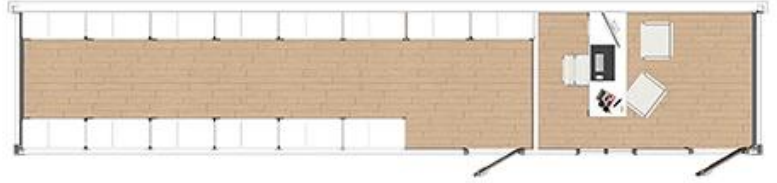

Çin Saklama Kabı Ev Tedarikçisi

Ürün Fotoğraf

Ürün Detay

NUMARARMAL KALİTE

NO	ÖĞE	TANIM
1	alt çerçeve	ışın kalınlığı 2.5mm ikincil aşık C120*60*1.7mm 50 mm cam yünü yalıtım 0.23mm kaplama karosu ışın kalınlığı 2.5mm
2	üst çerçeve	Z kalıplama parçası ikincil aşık 80*40*1.3mm 50mm camyünü izolasyonPE film 0,5 mm çelik sac
3	kolon	2526*210*150*2.5mm
4	döşeme tahtası	18 mm fiber çimento levha
5	döşeme	1,6 mm PVC vinil döşeme
6	Çelik Kapı	T75 0.6mm, boyut 845*2035
7	PVC pencere	pvc sürgülü pencere 1130*1100 çift cam, uçan ekran
8	duvar paneli	V1150,75mm camyünü sandviç panel0.4/0.450KG/m ³