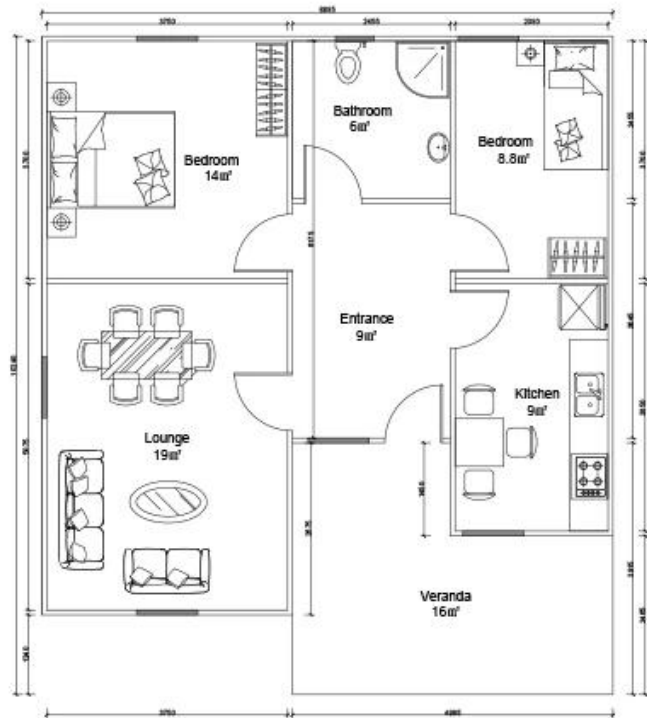

Çin Sandviç Panel Prefabrik Kabin Fabrikası

Ürün Açıklaması

Heya - 2B08-A

Őirket tanıtımı

QSC, in'in en iyi prefabrik konut özümü tedarikilerinden biridir.

Ürünlerimiz prefabrik ev, konteyner ev, mobil evler, villalar, hafif elik yapı içerir.