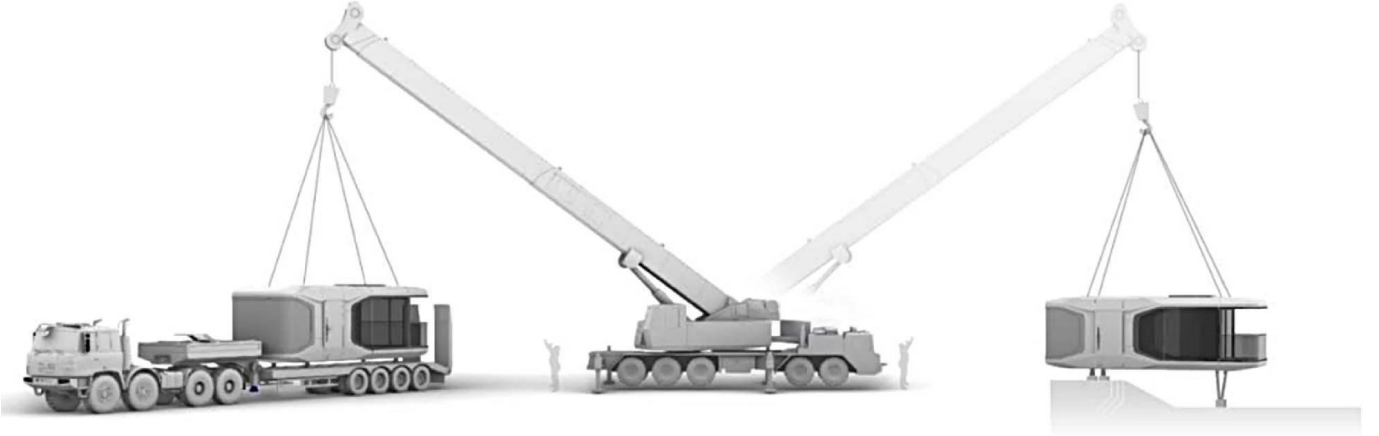

bir süreliğine de olsa gevşemek ve kaçmak istiyorsanız, şehirden uzak bir konaklama size iyi gelebilir. Neyse ki geçen yıl, benzersiz konaklama birimlerinde bir artış ortaya çıktı; kabin tarzı konaklamalar da bunlardan biri. Tipik olarak doğayla iç içe olan bu rahat konaklama birimleri, konuklara yalnızca rahatlatıcı bir konaklama deneyimi sunmakla kalmayacak, aynı zamanda zihinsel olarak besleyici bir deneyim de sunacak.

ÜRÜN ÖZELLİKLERİ YETKİNLİKLERİ

Toplu taşıma	Kaldırma	Kurulum
Ürün bir teslimat aracına yüklenecek (standart yarı römork, Uzunluk: 13,5m, Genişlik: 3m, Yükseklik: ≤4,2m, firmamız tarafından ayarlanmıştır) ve düz raflı konteyner ile gönderilecektir.	Proje sahasına varıldıktan sonra ürün yerel vinç servisi tarafından kaldırılacak ve teknik ekibimiz tarafından uzaktan yönlendirme sağlanacaktır. Ürünün ağırlığı 6 ila 10 ton arasındadır. Yükleme ve boşaltma için ≥25 ton ayarlanması tavsiye edilir.	Kurulumdan önce sıhhi tesisat sistemi ile elektrik sistemi ve temeli firmamızın vermiş olduğu standart çizimlere uygun olarak hazırlanmalıdır. Ürünü teknisyenlerimizin rehberliğinde belirlenen yere yerleştirin ve kurulum tamamlandıktan sonra performansını test edin.