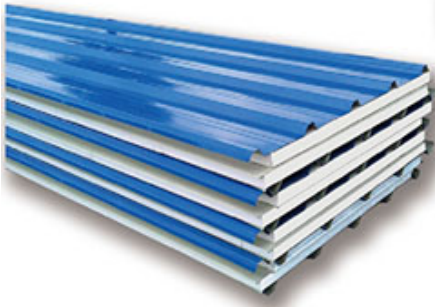

.....

.....

..... (EPS, ....., PU)  
 .....  
 .....

**EPS Roof sandwich panel**

**EPS Wall sandwich panel**

..... EPS Wall Panel	950mm/1150mm
..... EPS Wall Panel	50 . 75 . 100 . 150 . 200 .
..... EPS	950mm
..... EPS	50 . 75 . 100 . 150 . 200 .
.....	6-18 ./. .
.....	.....
.....	.....,.....,.....,.....,.....,.....

## EPS Roof sandwich panel

聚苯乙烯泡沫顶板

Effective coverage width 有效宽度	950mm
Panel effect 面板效果	Upper plate high wave crest 上波峰 Under the flat plate 下平板
Sheet / EPS thickness 钢板/EPS厚度	Sheet : 0.2mm To 0.8mm 50mm/75mm/100mm/150mm
Sheet color 彩钢板颜色	Customer customize 客户自定义
Service life 使用寿命	25 years 25年

## EPS Wall sandwich panel

聚苯乙烯泡沫墙板

Effective coverage width 有效宽度	950mm/1150mm
Panel effect 面板效果	Upper plate high wave crest 上波峰 Under the flat plate 下平板
Sheet / EPS thickness 钢板/EPS厚度	Sheet : 0.2mm To 0.8mm 50mm/75mm/100mm/150mm
Sheet color 彩钢板颜色	Customer customize 客户自定义
Service life 使用寿命	25 years 25年

## Rock wool wall sandwich panel

岩棉夹芯墙板

Effective coverage width 有效宽度	950mm/1150mm
Panel effect 面板效果	Upper plate high wave crest 上波峰 Under the flat plate 下平板
Sheet / EPS thickness 钢板/EPS厚度	Sheet : 0.2mm To 0.8mm 50mm/75mm/100mm/150mm
Sheet color 彩钢板颜色	Customer customize 客户自定义
Service life 使用寿命	25 years 25年