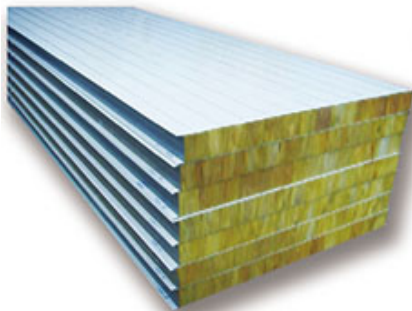

## EPS Roof sandwich panel

聚苯乙烯泡沫顶板

Effective coverage width 有效宽度	950mm
Panel effect 面板效果	Upper plate high wave crest 上波峰 Under the flat plate 下平板
Sheet / EPS thickness 钢板/EPS厚度	Sheet : 0.2mm To 0.8mm 50mm/75mm/100mm/150mm
Sheet color 彩钢板颜色	Customer customize 客户自定义
Service life 使用寿命	25 years 25年

## EPS Wall sandwich panel

聚苯乙烯泡沫墙板

Effective coverage width 有效宽度	950mm/1150mm
Panel effect 面板效果	Upper plate high wave crest 上波峰 Under the flat plate 下平板
Sheet / EPS thickness 钢板/EPS厚度	Sheet : 0.2mm To 0.8mm 50mm/75mm/100mm/150mm
Sheet color 彩钢板颜色	Customer customize 客户自定义
Service life 使用寿命	25 years 25年

## Rock wool wall sandwich panel

岩棉夹芯墙板

Effective coverage width 有效宽度	950mm/1150mm
Panel effect 面板效果	Upper plate high wave crest 上波峰 Under the flat plate 下平板
Sheet / EPS thickness 钢板/EPS厚度	Sheet : 0.2mm To 0.8mm 50mm/75mm/100mm/150mm
Sheet color 彩钢板颜色	Customer customize 客户自定义
Service life 使用寿命	25 years 25年

## Rock wool roof sandwich panel

岩棉夹芯顶板

Effective coverage width 有效宽度	950mm
Panel effect 面板效果	Upper plate high wave crest 上波峰 Under the flat plate 下平板
Sheet / EPS thickness 钢板/EPS厚度	Sheet : 0.2mm To 0.8mm 50mm/75mm/100mm/150mm
Sheet color 彩钢板颜色	Customer customize 客户自定义
Service life 使用寿命	25 years 25年