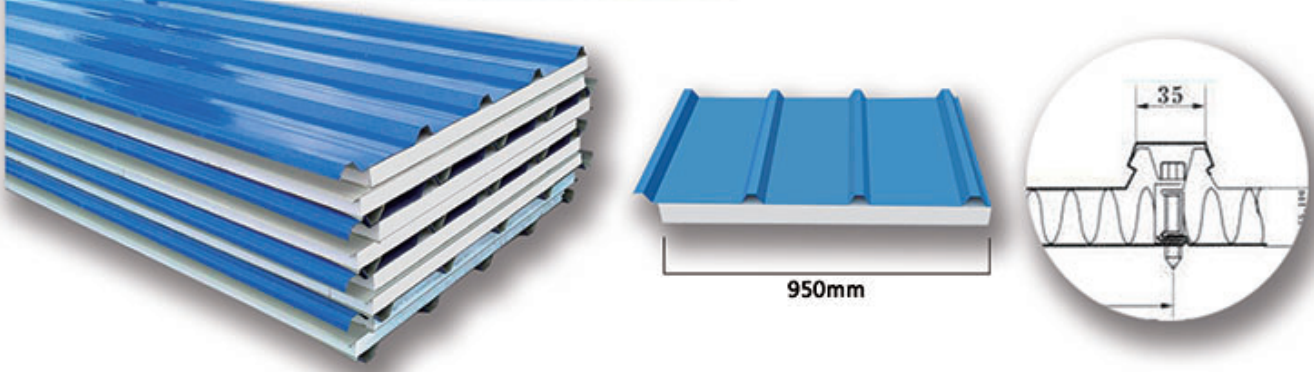

.....

.....

..... (EPS, ....., PU)  
 .....  
 .....

**EPS Roof sandwich panel**

**EPS Wall sandwich panel**

..... EPS Wall Panel	950mm/1150mm
..... EPS Wall Panel	50 . 75 . 100 . 150 . 200 .
..... EPS	950mm
..... EPS	50 . 75 . 100 . 150 . 200 .
.....	6-18 ./. .
.....	.....
.....	.....,.....,.....,.....,.....,.....

## EPS Roof sandwich panel

聚苯乙烯泡沫顶板

Effective coverage width 有效宽度	950mm
Panel effect 面板效果	Upper plate high wave crest 上波峰 Under the flat plate 下平板
Sheet / EPS thickness 钢板/EPS厚度	Sheet : 0.2mm To 0.8mm 50mm/75mm/100mm/150mm
Sheet color 彩钢板颜色	Customer customize 客户自定义
Service life 使用寿命	25 years 25年

## EPS Wall sandwich panel

聚苯乙烯泡沫墙板

Effective coverage width 有效宽度	950mm/1150mm
Panel effect 面板效果	Upper plate high wave crest 上波峰 Under the flat plate 下平板
Sheet / EPS thickness 钢板/EPS厚度	Sheet : 0.2mm To 0.8mm 50mm/75mm/100mm/150mm
Sheet color 彩钢板颜色	Customer customize 客户自定义
Service life 使用寿命	25 years 25年

## Rock wool wall sandwich panel

岩棉夹芯墙板

Effective coverage width 有效宽度	950mm/1150mm
Panel effect 面板效果	Upper plate high wave crest 上波峰 Under the flat plate 下平板
Sheet / EPS thickness 钢板/EPS厚度	Sheet : 0.2mm To 0.8mm 50mm/75mm/100mm/150mm
Sheet color 彩钢板颜色	Customer customize 客户自定义
Service life 使用寿命	25 years 25年