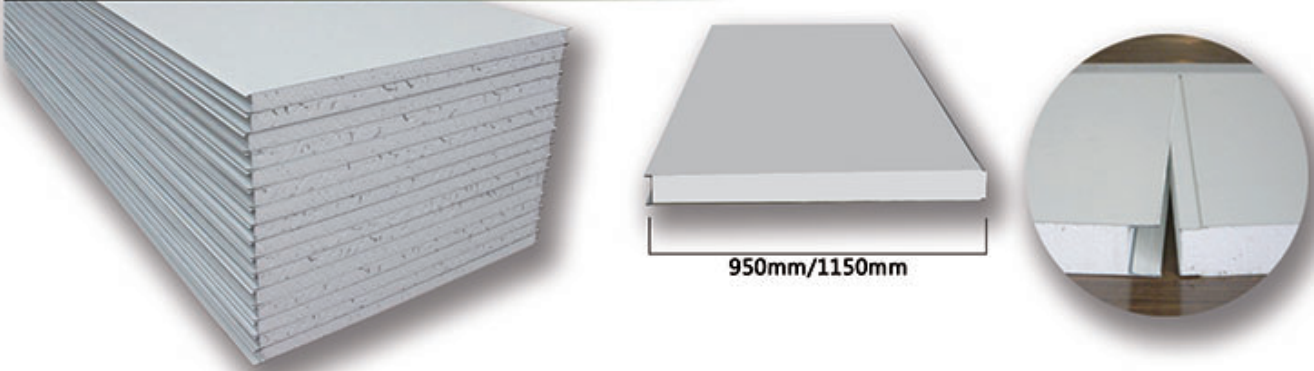

.....

.....

..... (EPS, ....., PU)  
 .....  
 .....

**EPS Roof sandwich panel**

**EPS Wall sandwich panel**

..... EPS Wall Panel	950mm/1150mm
..... EPS Wall Panel	50 . 75 . 100 . 150 . 200 .
..... EPS	950mm
..... EPS	50 . 75 . 100 . 150 . 200 .
.....	6-18 ./. .
.....	.....
.....	.....,.....,.....,.....,.....,.....

## EPS Roof sandwich panel

聚苯乙烯泡沫顶板

Effective coverage width 有效宽度	950mm
Panel effect 面板效果	Upper plate high wave crest 上波峰 Under the flat plate 下平板
Sheet / EPS thickness 钢板/EPS厚度	Sheet : 0.2mm To 0.8mm 50mm/75mm/100mm/150mm
Sheet color 彩钢板颜色	Customer customize 客户自定义
Service life 使用寿命	25 years 25年

## EPS Wall sandwich panel

聚苯乙烯泡沫墙板

Effective coverage width 有效宽度	950mm/1150mm
Panel effect 面板效果	Upper plate high wave crest 上波峰 Under the flat plate 下平板
Sheet / EPS thickness 钢板/EPS厚度	Sheet : 0.2mm To 0.8mm 50mm/75mm/100mm/150mm
Sheet color 彩钢板颜色	Customer customize 客户自定义
Service life 使用寿命	25 years 25年

## Rock wool wall sandwich panel

岩棉夹芯墙板

Effective coverage width 有效宽度	950mm/1150mm
Panel effect 面板效果	Upper plate high wave crest 上波峰 Under the flat plate 下平板
Sheet / EPS thickness 钢板/EPS厚度	Sheet : 0.2mm To 0.8mm 50mm/75mm/100mm/150mm
Sheet color 彩钢板颜色	Customer customize 客户自定义
Service life 使用寿命	25 years 25年