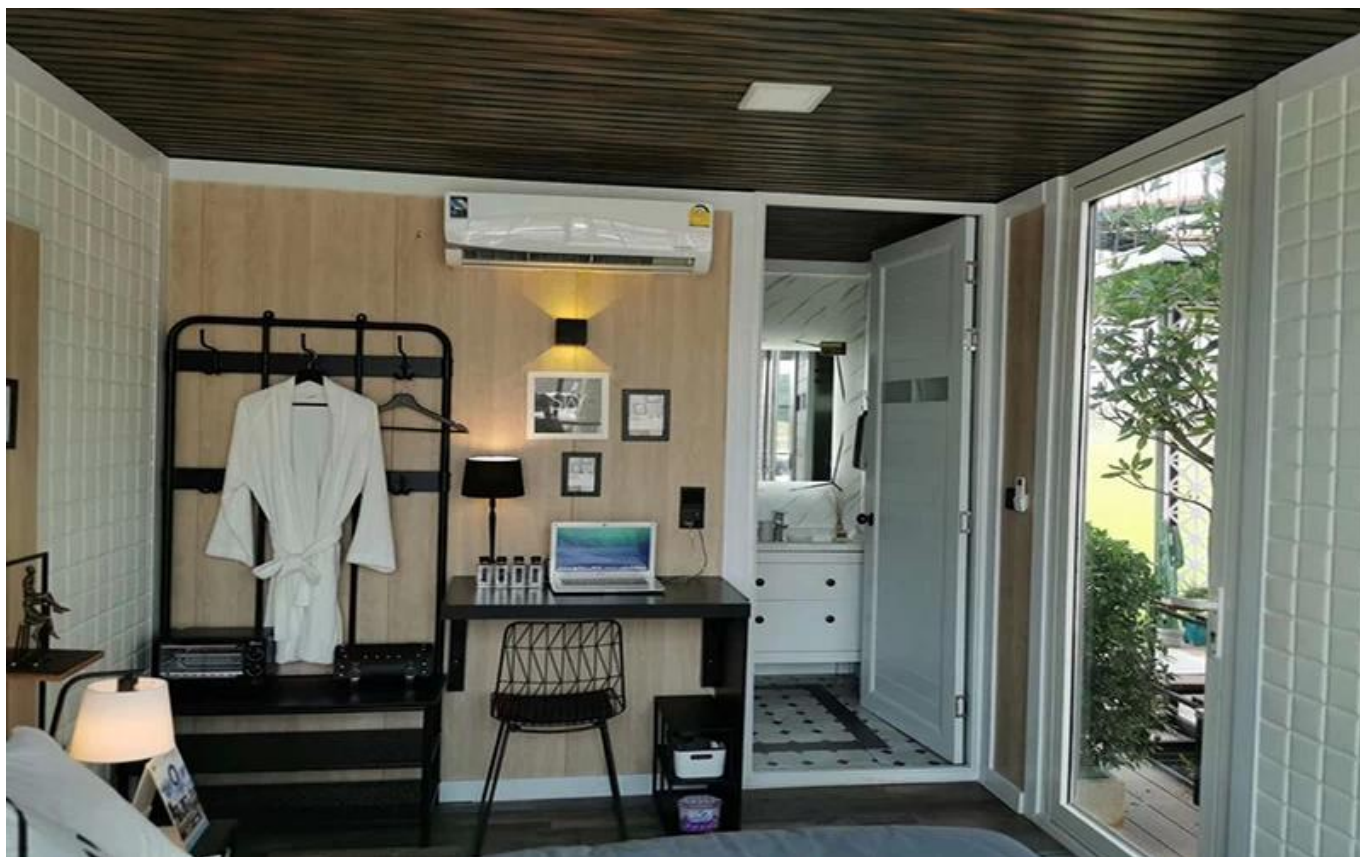

ТоварФото

Товарподробность

НОРМАЛЬНОЕ КАЧЕСТВО

НЕТ	ПУНКТ	ОПИСАНИЕ
1	нижняя рамка	толщина луча 2,5 мм вторичный прогон С120 * 60 * 1,7 мм Изоляция из стекловаты толщиной 50 мм Покровная плитка 0,23 мм толщина луча 2,5 мм Z литевая деталь
2	верхняя рама	вторичный прогон 80 * 40 * 1,3 мм Изоляция из стекловаты 50 мм + полиэтиленовая пленка Стальной лист 0,5 мм
3	колонка	2526 * 210 * 150 * 2,5 мм
4	доска пола	Фиброцементная плита 18 мм
5	напольное покрытие	Полы из ПВХ винила 1,6 мм
6	стальная дверь	T75 0,6 мм, размер 845 * 2035
7	Окно ПВХ	Раздвижные окна из ПВХ 1130 * 1100 двойные стаканы, летающий экран
8	настенная панель	Сэндвич-панель из стекловолокна V1150,75 мм 0,4 / 0,450 кг / м ³
9	аксессуары	φ50мм трубы ПВХ 831 * 0,4 мм потолок 75 канал ПВХ плинтус Облицовка колонны 0,4 мм заклепки, винт, клей и др.
10	электрический	Промышленная вилка, распределительная коробка, 4 розетки, 1 выключатель, 2 лампы
11	Продолжительность жизни	10 лет