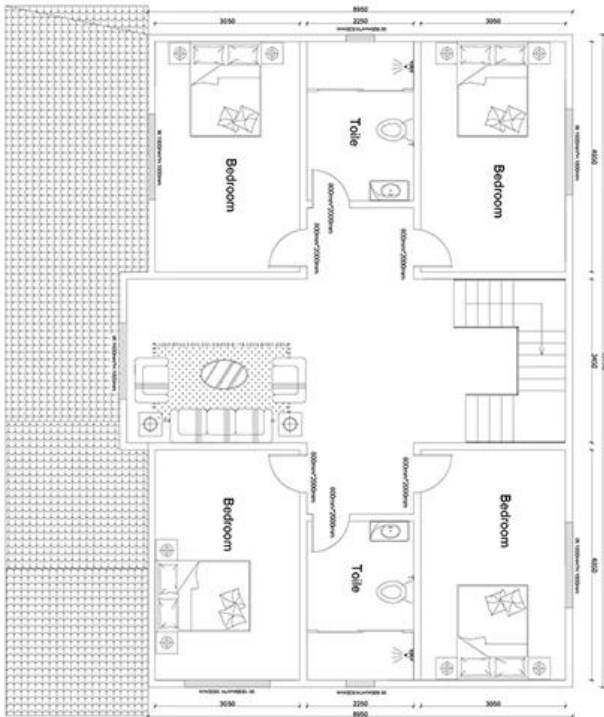

Second floor

Ground floor

**Предмет**

**Деталь**

**Главный Материал**

а. Световая сталь в качестве стальной рамы, в том числе С Раздел Сталь, V раздел Сталь, квадратная стальная труба.

Б.Вирные сэндвич-панели для стены и крыши, изоляция может быть EPS, рок-вата, стекловолкна из волокна.