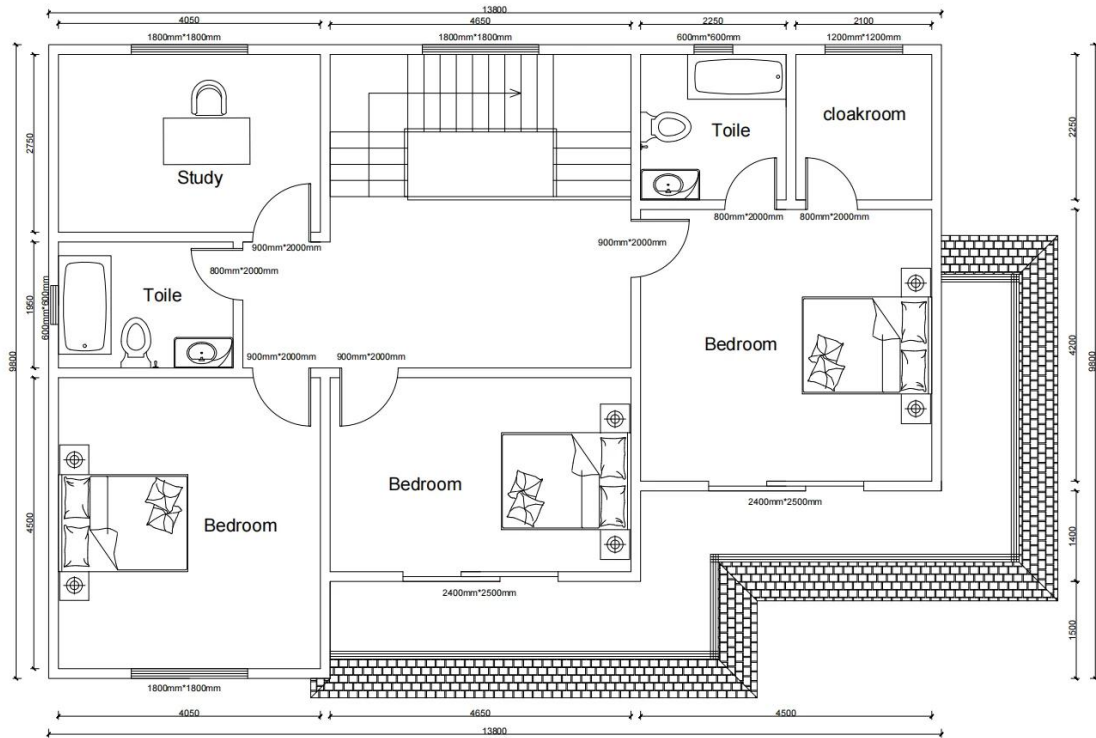

Роскошная стальная рамка сэндвич-панель предварительно спроектированная сборная вилла Китай Световое здание - [Качественный интегрированный дом](#)

описание продукта

Ground floor

Second floor