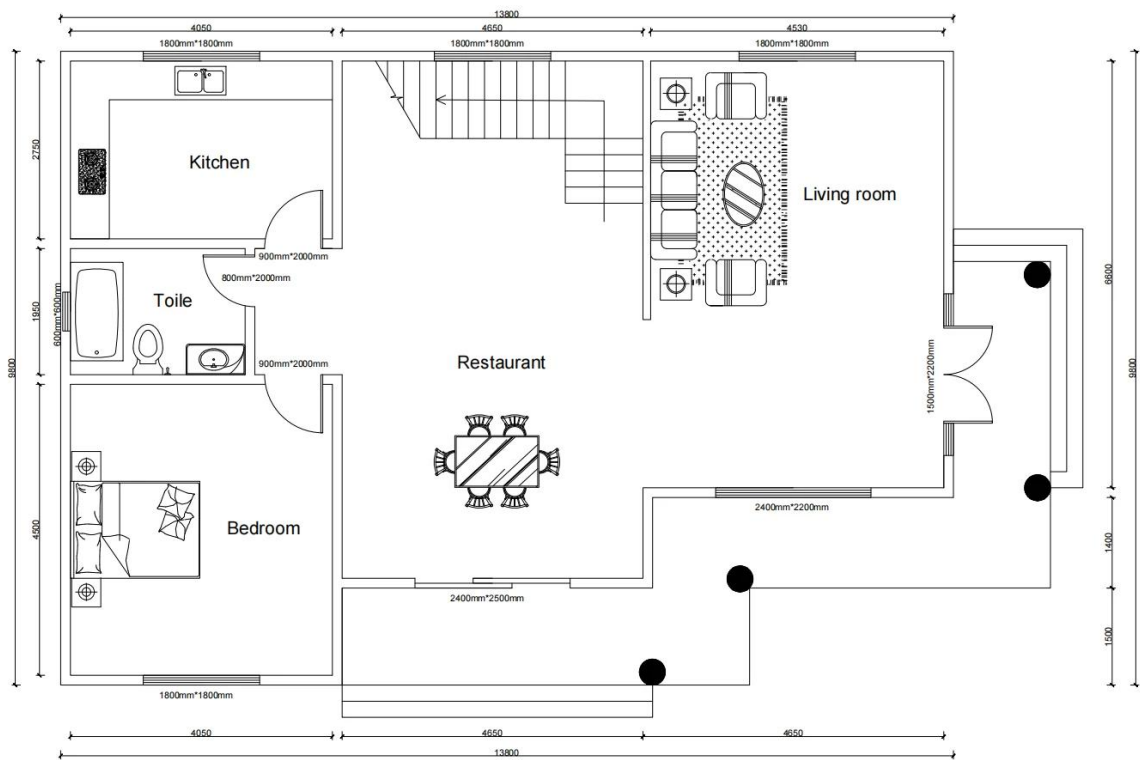

Роскошная стальная рамка сэндвич-панель предварительно спроектированная сборная вилла Китай Световое здание - [Качественный интегрированный дом](#)

описание продукта

Ground floor

Second floor