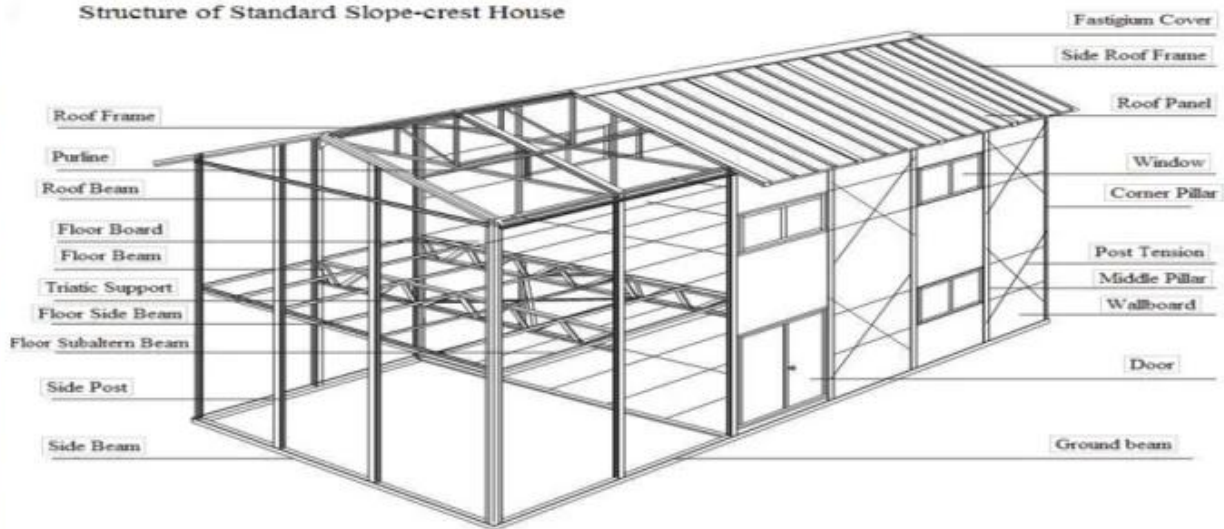

HEYA Superior Quality Prefab Современный дом, сделанный в Китае

МАТЕРИАЛЬНАЯ НАУКА

Structure Image of China prefab house :

Structure of Standard Slope-crest House

Нет.	Пункт	содержание
1	Стальная рама	Стальной профиль из высококачественной стали 4 мм.
2	Windows	Окна из алюминиевого сплава или окна из пластиковой стали.
3	двери	Стальная дверь и дверь MDF.
4	Настенная панель	75 мм / 100 м сэндвич-панель (с EPS, каменная вата, стекловата) Цветная глазурованная крыша. Сэндвич-панель Cement & EPS.
5	Кровельная панель	75 мм / 100 м сэндвич-панель (с EPS, каменной ватой, стеклянной ватой). Цветная глазурованная крыша.
6	цвет	Вы можете выбрать любой цвет, который вам нравится (как снаружи, так и внутри).
7	Электричество	Мы будем поставлять всю электрическую систему и оборудование (альтернативные).
8	ванная комната	Он будет оборудован одним унитазом, одним умывальником, одним душем (альтернативным).
9	Кухня	Он будет оборудован одним кухонным шкафом (вариант).