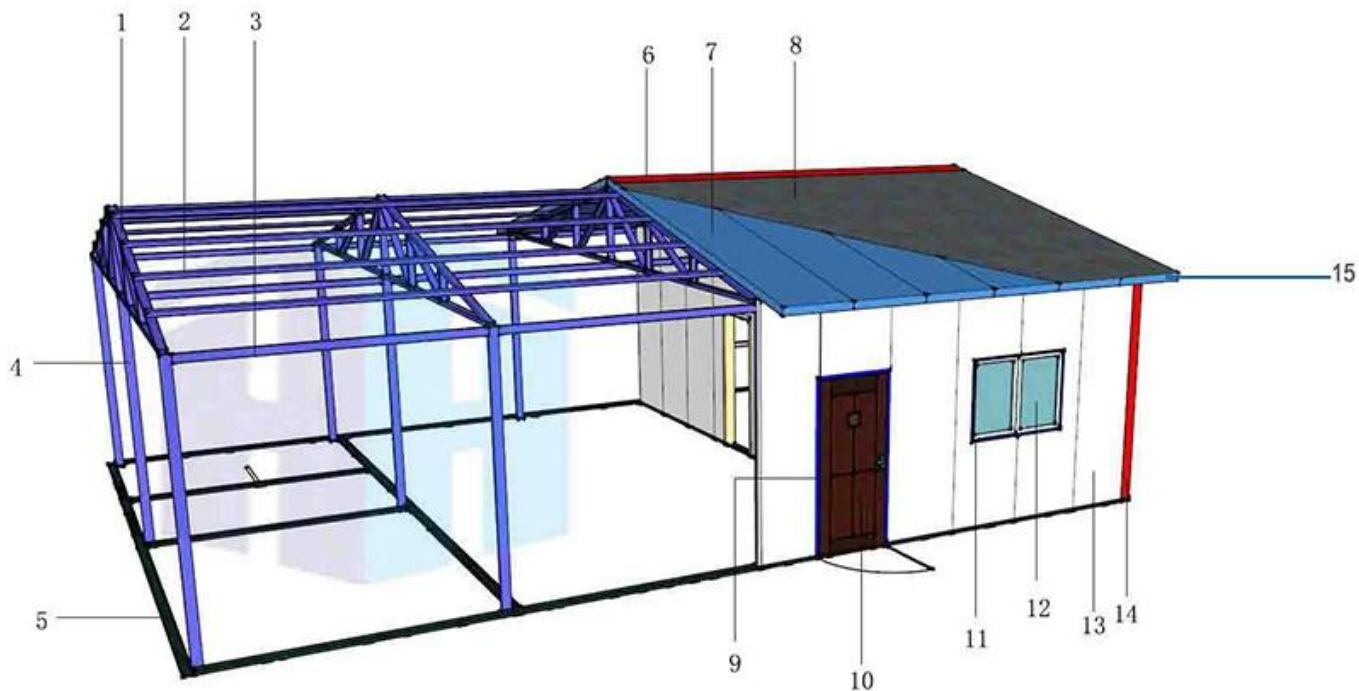

Товарподробность

Нет.	Название компонента	материал
1	Острый луч	С сталь
2	откалываться	С сталь
3	Кольцевая балка	С сталь
4	колонка	Квадратная труба
5	анкер	Канальное железо
6	Коньковая плитка	Листовой металл
7	крыша	Без профнастила
8	Водонепроницаемая отделка крыши	Битумная черепица
9/11	Хемминг	Канальное железо
10	Защитная дверь	Стальная дверь
12	Окно	Окно ПВХ
13	Стеновые панели	Цветная изоляция пластины V950 #
14	Угловой пакет	Листовой металл