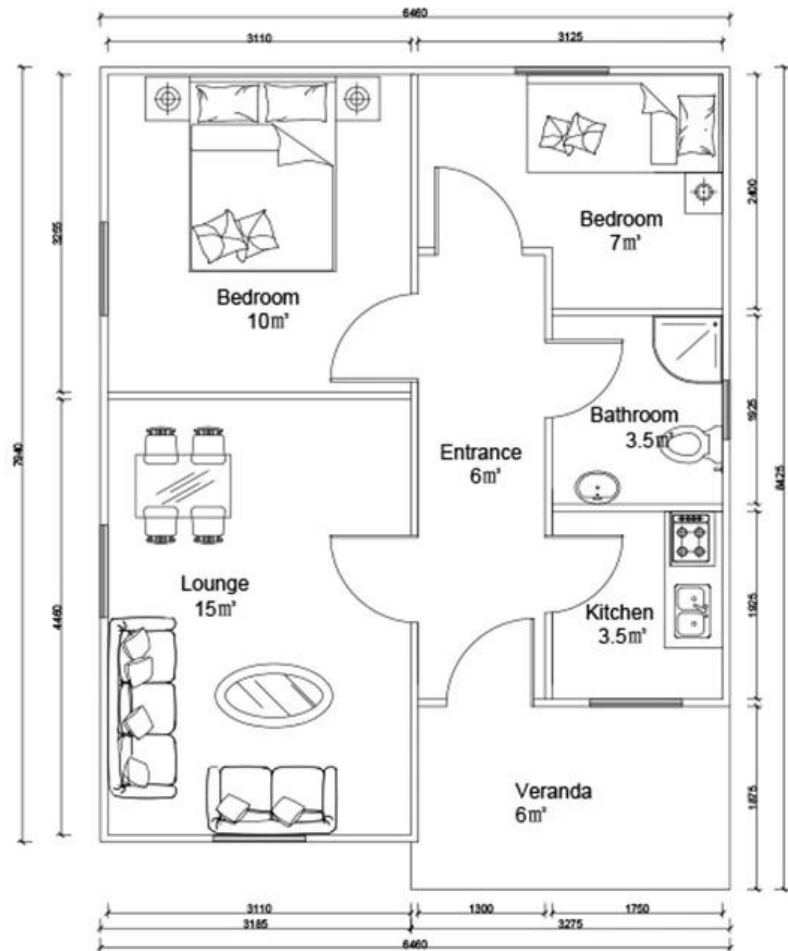

Китай 2-комнатный дом из сэндвич-панелей готовый сборный дом для бабушки - 2B02

РАЗБИВКА ПРЕДЛОЖЕНИЯ

Элемент	Описание	Кол-во	Единица
НЕТ.	НУ-2В02-А	ДАТА	
Стальная рама	Стальной прогон и балка С-типа, квадратная труба, стальные швеллеры	53	□
Внешняя стена	75-мм цветная стальная сэндвич-панель EPS, предварительно вырезанная, с защитной пленкой	105,2	м
Внутренняя стена	75-мм цветная стальная сэндвич-панель EPS, предварительно вырезанная, с защитной пленкой	58,8	м
Крыша	75-мм цветная стальная сэндвич-панель EPS, предварительно вырезанная, с защитной пленкой	69,7	м

Потолок	Потолок ПВХ/ПВХ	53	□
Пол	Керамическая плитка 800х800мм	53	□
	Наружная дверь (стальная дверь) 900*2000мм	1	шт
Дверь/□	Дверь в ванную 800мм х 2000мм (водонепроницаемая)	5	шт
	Раздвижное окно из ПВХ 950(Ш)*1000мм(В)	5	шт
Окна	Раздвижное окно из ПВХ 950(Ш)*600мм(В)	1	шт
Дренажная система	Дренажные трубы, желоб	28,5	м
Электрическая система		53	□
Аксессуары	Виды необходимых саморезов, герметик, коньковая черепица, пакетный карниз, оклад, швеллер	53	□