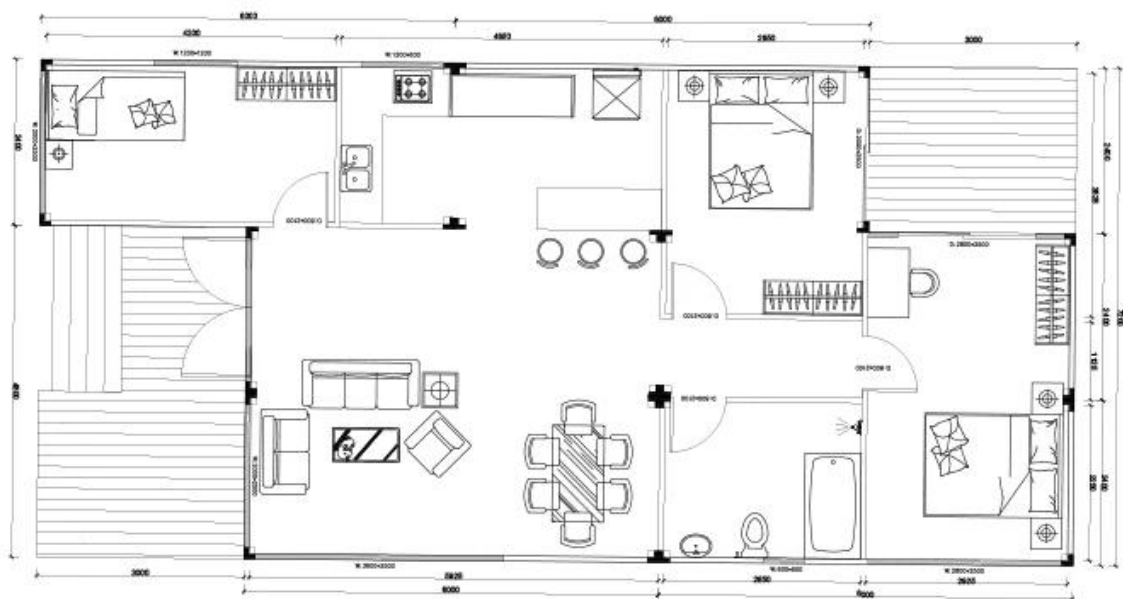

Комбинированный контейнер Home 3X02

Описание продукта <о:р>

Упаковка и доставка <о:р>

Детали упаковки: 1, доставка 40-дюймовым транспортным контейнером HQ. 2, 4 в 1 плоской упаковке.

Детали доставки: 3-20 дней после заказа <о:р>