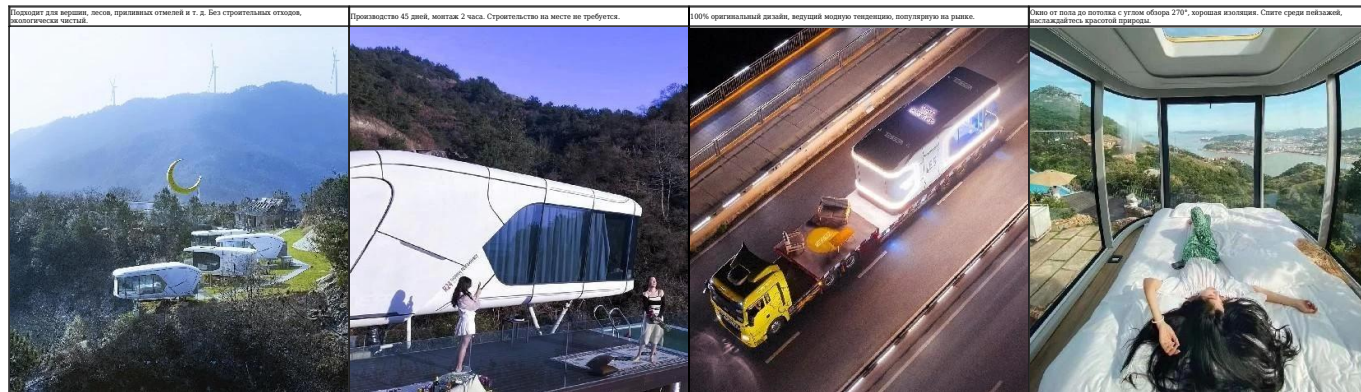

Капсульный дом Apple Cabin

Работа на дому имеет свои преимущества, но после одной и той же настройки в течение года грань между работой и личным временем начинает стираться. Если вы жаждете сменить

обстановку, хотите расслабиться и сбежать хотя бы на время, отдых вдаль от города может принести вам пользу. К счастью, в прошлом году появилось множество уникальных вариантов размещения, одним из которых является размещение в коттеджах. Эти уютные номера, как правило, окруженные природой, предлагают гостям не только расслабляющий отдых, но и умственное питание.

ОСОБЕННОСТИ ПРОДУКТА КОМПЕТЕНЦИИ

Транспорт	Подъем	Монтаж
<p>Товар будет погружен на транспортное средство (стандартный полуприцеп, Длина: 13,5м, Ширина: 3м, Высота: ≤4,2м, организованный нашей компанией) и отправлен в плоском стеллаже-контейнере.</p>	<p>По прибытии на объект проект продукт должен быть поднят местной крановой службой, а наша техническая команда обеспечит дистанционное руководство. Вес изделия от 6 до 10 тонн. Рекомендуется организовать погрузку и разгрузку ≥25 тонн.</p>	<p>Перед монтажом водопроводная и электрическая система, а также фундамент должны быть подготовлены в соответствии со стандартными чертежами, предоставленными нашей компанией. Разместите продукт в отведенном месте под руководством наших технических специалистов и проверьте его работоспособность после завершения установки.</p>