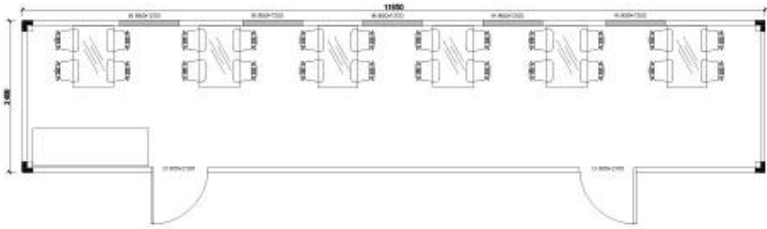

produtosfoto