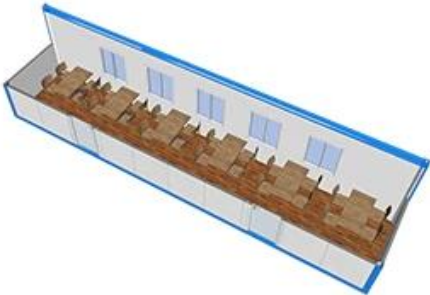

produtosfoto