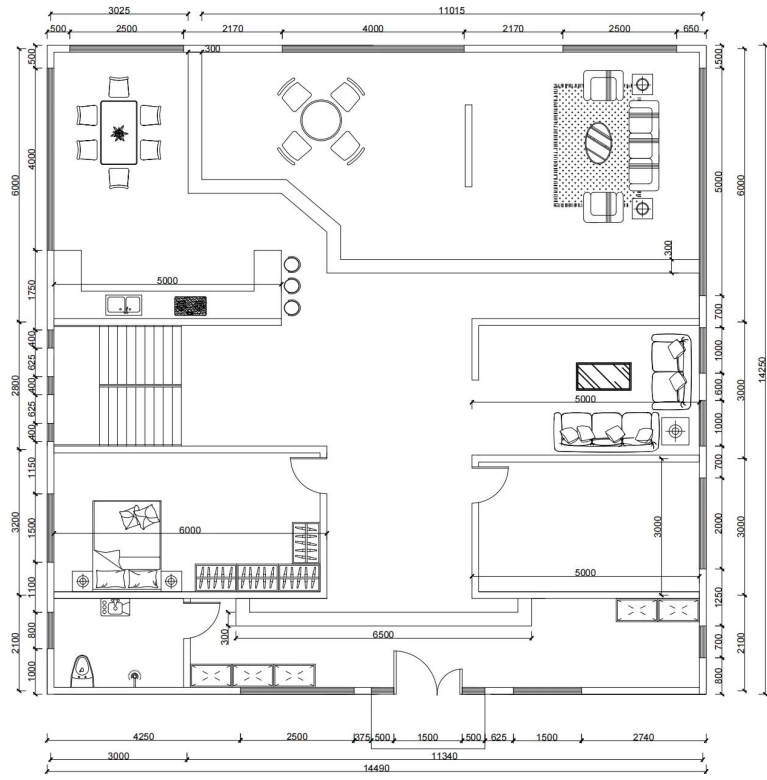

Casa de campo de aço modular popular de luxo China vivendo residência para viver - [Casa integrada de qualidade.](#)

Villa de aço modular popular de luxo China residência viva para viver -qb27

o
u
e
t
e
/
s
w
i
t
c
h
/
l
u
z
,
e
t
c