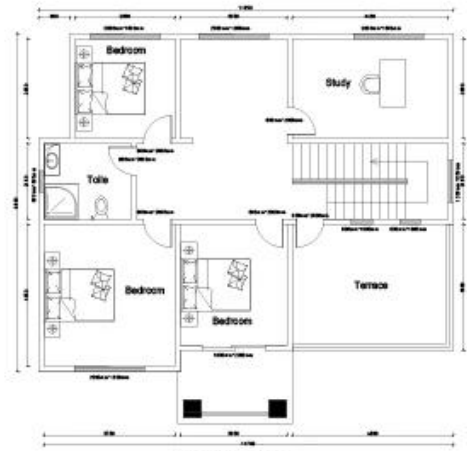

Quadro de estrutura de aço moderno de 2 andares DIY casa de campo pré-fabricada [Casa integrada de qualidade.](#)

Descrição do produto

Ground floor

Second floor