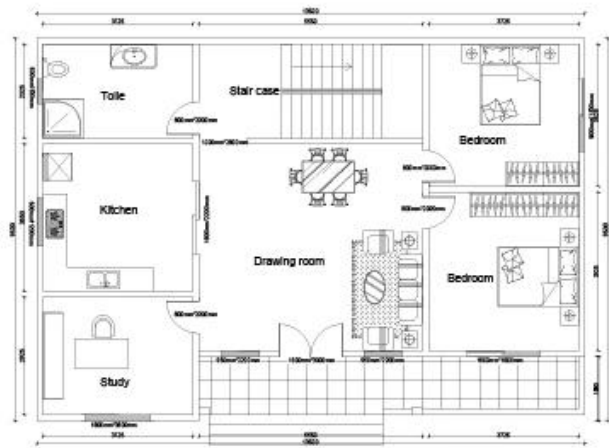

Casa de aço pré-fabricada de luxo de alta qualidade - QB01

Descrição do produto

Ground floor

Second floor

introdução da empresa

A Shandong Heya Company é o melhor fornecedor chinês de soluções de habitação pré-fabricada.