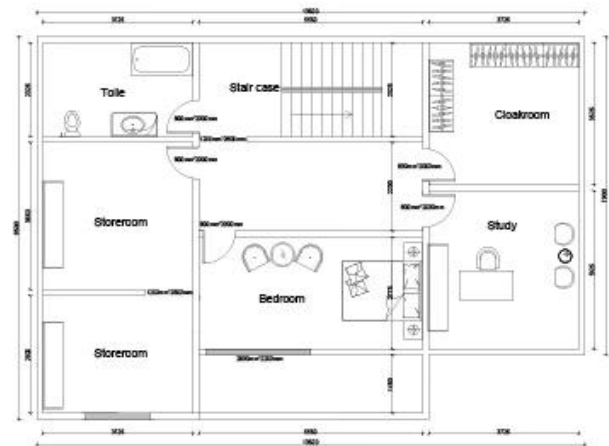

Casa de aço pré-fabricada de luxo de alta qualidade - QB01

Descrição do produto

Ground floor

Second floor

introdução da empresa

A Shandong Heya Company é o melhor fornecedor chinês de soluções de habitação pré-fabricada.