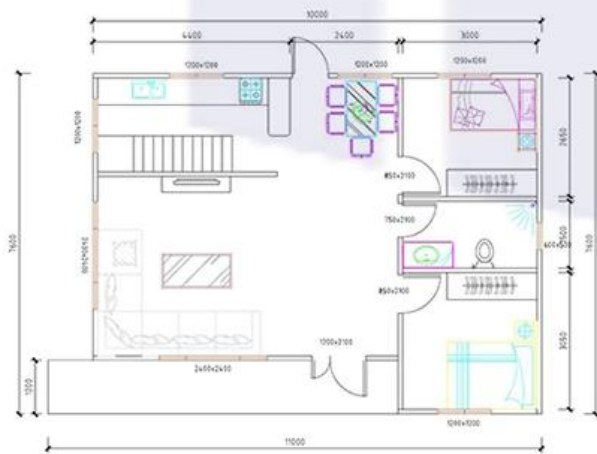

Casa Vila Pré-fabricada de Luxo com Estrutura de Aço Leve