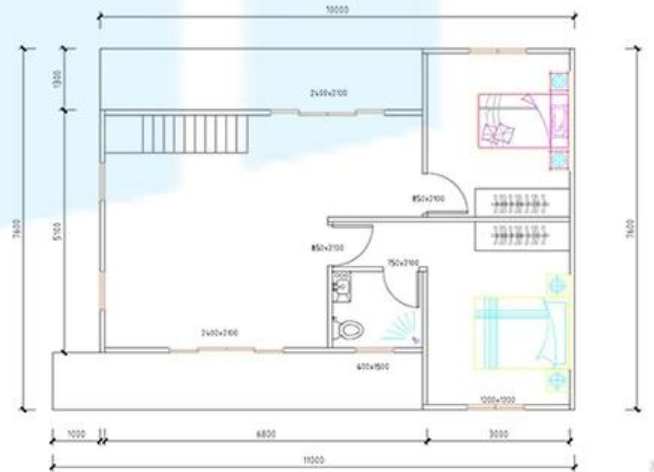

Casa Vila Pré-fabricada de Luxo com Estrutura de Aço Leve