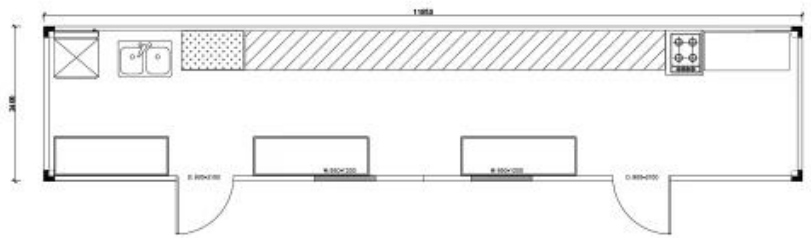

produtosfoto

produtosDetalhe

QUALIDADE NORMAL

NÃO	ITEM	DESCRIÇÃO
1	moldura inferior	espessura do feixe 2,5 mm terço secundário C120 * 60 * 1,7 mm Isolamento de lã de vidro de 50 mm 0,23 mm ladrilho de cobertura espessura do feixe 2,5 mm Peça moldada em Z
2	quadro superior	terço secundário 80 * 40 * 1,3 mm Isolamento de lã de vidro de 50 mm + filme PE Chapa de aço de 0,5 mm
3	coluna	2526 * 210 * 150 * 2,5 mm
4	tábua de chão	Placa de fibrocimento 18mm
5	revestimento de pavimentos	Piso de vinilo de PVC de 1,6 mm
6	porta de aço	T75 0,6 mm, tamanho 845 * 2035

7	Janela de PVC	janela deslizante de pvc 1130 * 1100 vidros duplos, tela voadora
8	painel de parede	Painel sanduíche de lã de vidro V1150,75mm 0,4 / 0,450KG / m ³ Tubos de PVC φ50mm 831 * teto de 0,4 mm
9	Acessórios	75 canais Rodapé de PVC Revestimento de coluna de 0,4 mm rebite, parafuso, cola, etc.
10	Elétrico	Plugue de indústria, caixa de distribuição, 4 soquetes, 1 interruptor, 2 luzes
11	Tempo de vida	10 anos