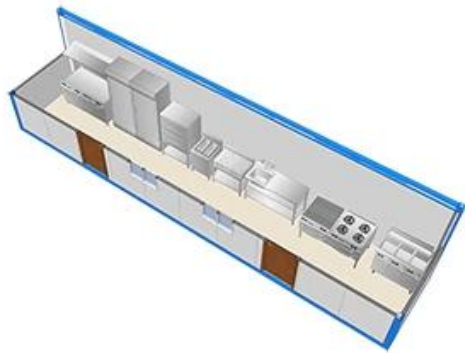

produtosfoto

produtosDetalhe

QUALIDADE NORMAL

NÃO	ITEM	DESCRIÇÃO
1	moldura inferior	espessura do feixe 2,5 mm terço secundário C120 * 60 * 1,7 mm Isolamento de lã de vidro de 50 mm 0,23 mm ladrilho de cobertura espessura do feixe 2,5 mm Peça moldada em Z
2	quadro superior	terço secundário 80 * 40 * 1,3 mm Isolamento de lã de vidro de 50 mm + filme PE Chapa de aço de 0,5 mm
3	coluna	2526 * 210 * 150 * 2,5 mm
4	tábua de chão	Placa de fibrocimento 18mm
5	revestimento de pavimentos	Piso de vinilo de PVC de 1,6 mm
6	porta de aço	T75 0,6 mm, tamanho 845 * 2035

7	Janela de PVC	janela deslizante de pvc 1130 * 1100 vidros duplos, tela voadora
8	painel de parede	Painel sanduíche de lã de vidro V1150,75mm 0,4 / 0,450KG / m ³ Tubos de PVC φ50mm 831 * teto de 0,4 mm
9	Acessórios	75 canais Rodapé de PVC Revestimento de coluna de 0,4 mm rebite, parafuso, cola, etc.
10	Elétrico	Plugue de indústria, caixa de distribuição, 4 soquetes, 1 interruptor, 2 luzes
11	Tempo de vida	10 anos