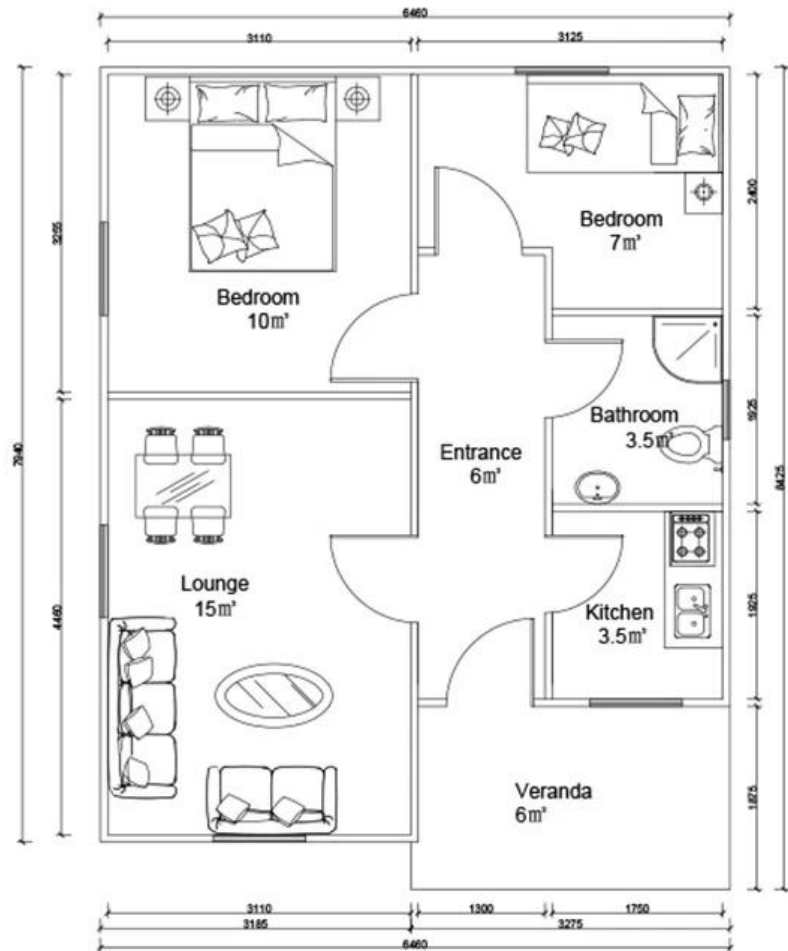

China Casa de painel de sanduíche de 2 quartos pronta casa pré-fabricada para vovó - 2B02

FOLHA DE COTAÇÃO DE DISTRIBUIÇÃO

NÃO.	HY-2B02-A	DATA	
Item	Descrição	quantidade	Unidade
Estrutura de aço	Viga e terça de aço tipo C, tubo quadrado, canais de aço	53	□
Parede exterior	Painel sanduíche de aço colorido EPS de 75 mm, pré-cortado, com proteção de filme	105,2	m
Parede interior	Painel sanduíche de aço colorido EPS de 75 mm, pré-cortado, com proteção de filme	58,8	m
Teto	Painel sanduíche de aço colorido EPS de 75 mm, pré-cortado, com proteção de filme	69,7	m
Teto	PVC teto/pvc	53	□

Chão	Telha cerâmica 800x800mm	53	□
Porta / □	Porta exterior (porta de aço) 900*2000mm	1	peças
	Porta do banheiro 800mm x 2000mm (à prova d'água)	5	peças
janelas	Janela deslizante de PVC 950(L)*1000mm(A)	5	peças
	Janela deslizante de PVC 950(L)*600mm(A)	1	peças
Sistema de drenagem	Tubos de drenagem, calha	28,5	m
Sistema elétrico		53	□
Acessórios	Tipos de parafusos necessários, selante, telha de cumeeira, beirais de pacote, piscando, canal de ferro	53	□