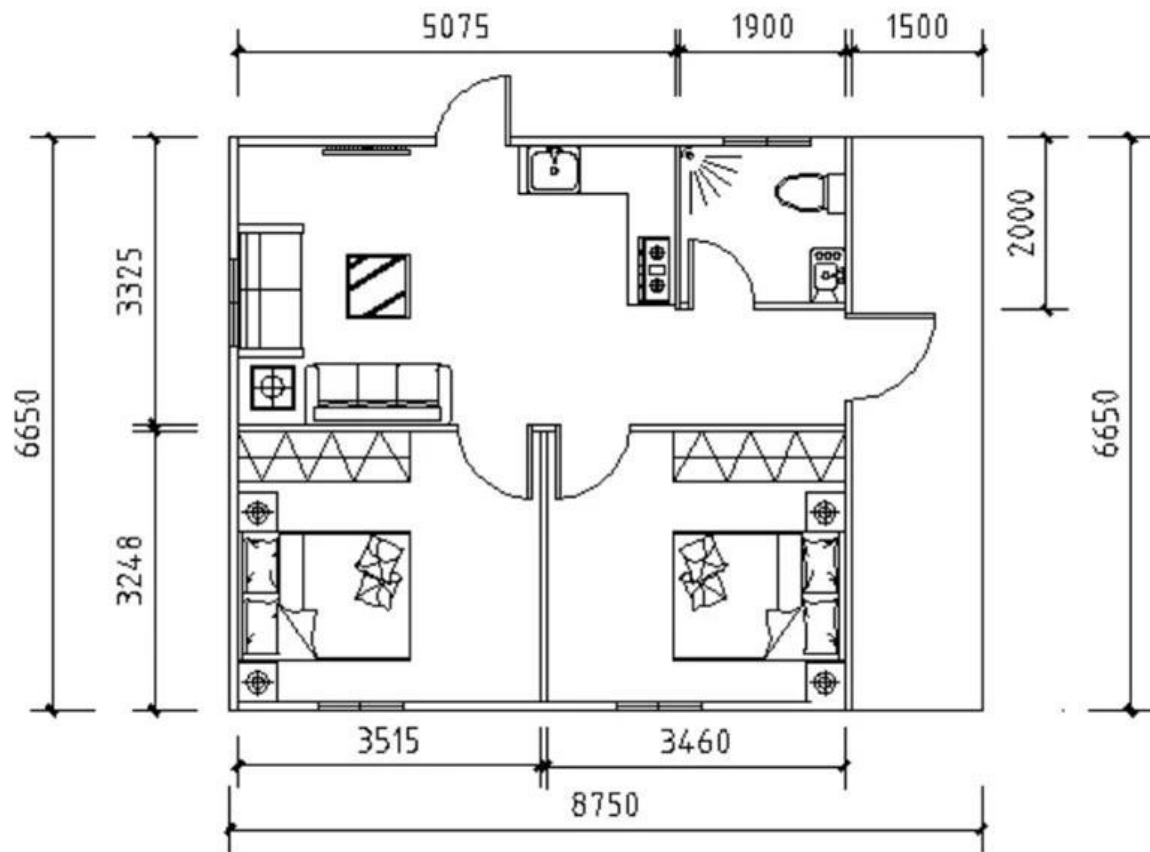

**7,8x3,8x2,7m**

**sala de estar:1**

**quarto:2**

**cozinha:1**

**bar:1**

**Painel sanduíche de 100 mm 75 mm (espessura da chapa de ferro 0,45 mm, 18 kg/m<sup>3</sup>)**

**Viga e terça de aço tipo C, tubo quadrado, canais de aço, com base de piso, decoração de parede externa, teto de pvc, sistema de drenagem, acessórios**

## LINHA ECONÔMICA

<b>Estrutura de aço</b>	Viga e terça de aço tipo C, tubo quadrado, canais de aço, C100*50*20mm, galvanizado
<b>Parede exterior</b>	Painel sanduíche de aço colorido EPS de 75 mm, chapa de aço de 0,45 mm, 10kgs/m <sup>3</sup> , película de proteção
<b>Parede interior</b>	Painel sanduíche de aço colorido EPS de 50 mm, chapa de aço de 0,45 mm, 10kgs/m <sup>3</sup> , película de proteção
<b>Teto</b>	Painel sanduíche de aço corrugado corrugado EPS 10 KGS de 75 mm (cores?)
<b>Chão</b>	sim
<b>Teto</b>	teto de PVC
<b>Porta</b>	Porta exterior (porta exterior de segurança em aço) com fechadura 950*2000mm Porta interna com fechadura 850*2000mm
<b>janelas</b>	Janela deslizante em PVC com tela mosquiteira, vidros duplos, 950(L)*1000mm(A) para casa viva, com veneziana Janela deslizante em PVC com tela mosquiteira, vidros duplos 600(L)*600mm(A), com veneziana
<b>Sistemas de drenagem externa (chuva)</b>	sim
<b>Acessórios</b>	tipos de parafusos necessários, selante, telha de cumeeira, beirais de pacote, flash de aço colorido