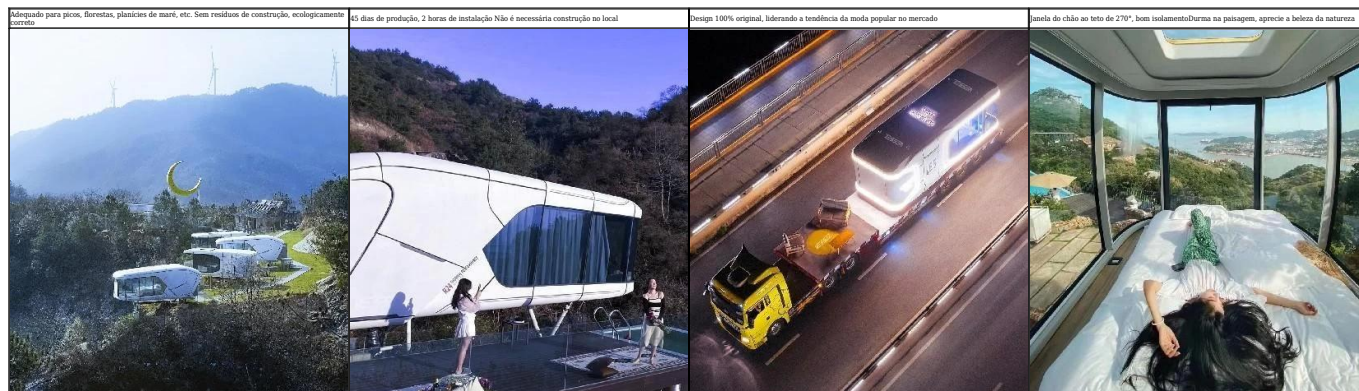

mudança de cenário, procurando relaxar e escapar, mesmo que por um tempo, uma estadia longe da cidade pode lhe fazer bem. Felizmente, no ano passado, surgiu um aumento de acomodações exclusivas - as acomodações em estilo cabana são uma delas. Normalmente imersas na natureza, essas acomodações aconchegantes não só oferecerão aos hóspedes uma experiência de estadia relaxante, mas também mentalmente nutritiva.

## COMPETÊNCIAS DE RECURSOS DO PRODUTO

Transporte	Elevação	Instalação
O produto será carregado em veículo de entrega (semirreboque padrão, Comprimento: 13,5m, Largura: 3m, Altura: $\leq 4,2$ m, providenciado por nossa empresa) e enviado em contêiner flat rack.	Após chegar ao local do projeto, o produto deverá ser içado pelo serviço de guindaste local, e a orientação remota será fornecida por nossa equipe técnica. O peso do produto está entre 6 a 10 toneladas. Recomenda-se providenciar $\geq 25$ toneladas para carga e descarga.	Antes da instalação, o sistema hidráulico e elétrico e a fundação devem ser preparados de acordo com os desenhos padrão fornecidos pela nossa empresa. Coloque o produto no local designado sob orientação de nossos técnicos e teste o desempenho após a instalação.

Vídeo real da

cabine da Apple: