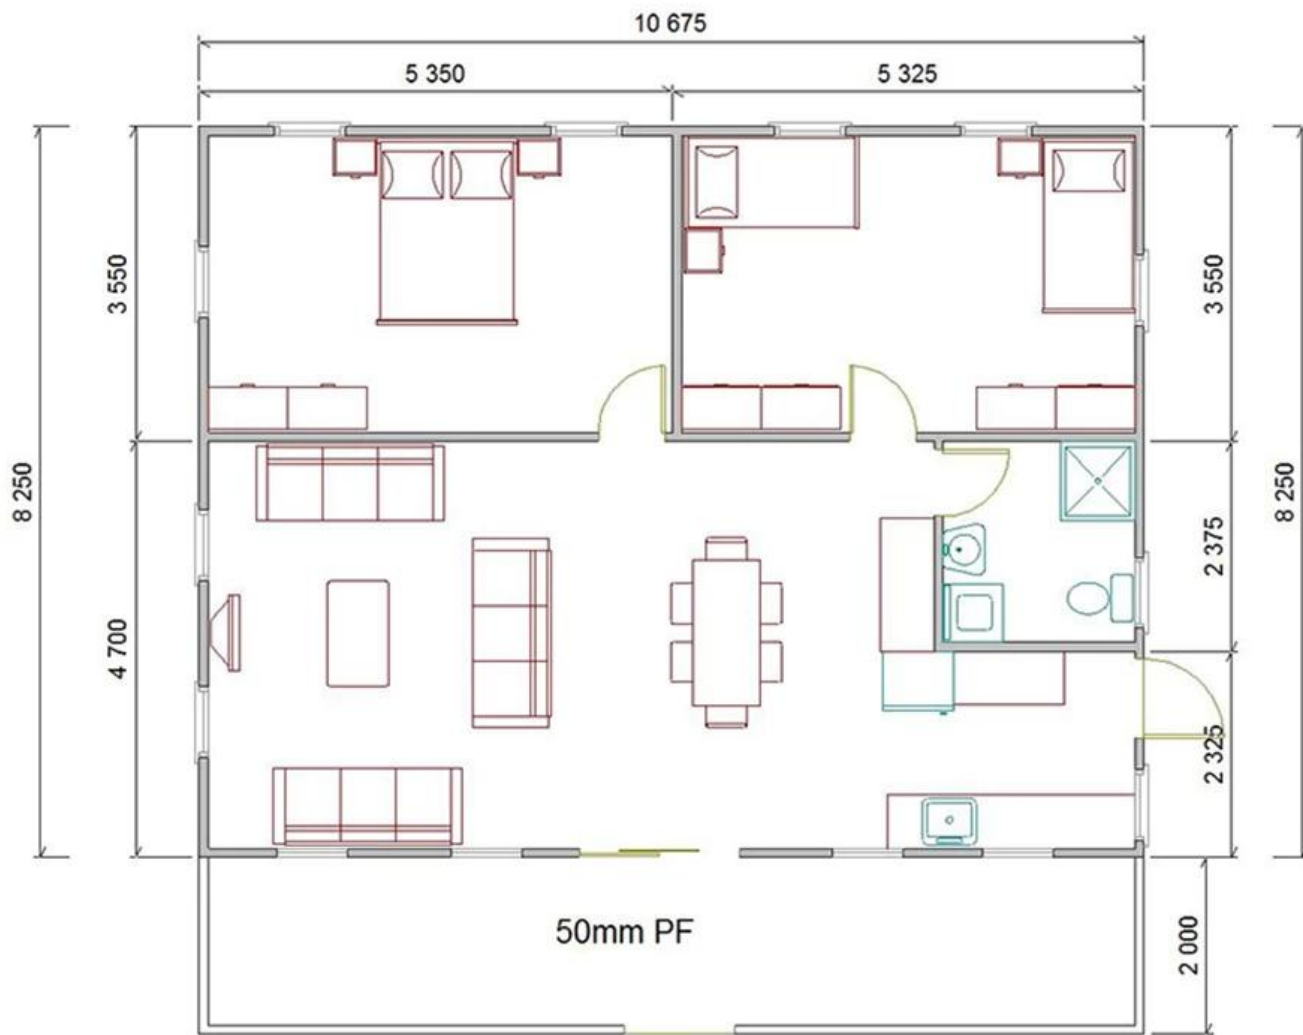

África Acessível [Casa Painel Sanduíche](#) À venda

produtos foto

produtos Detalhe

Casa Pannel Sanduíche

Não.	Nome do componente	Material
1	Feixe agudo	aço C
2	lasca	aço C
3	feixe de anel	aço C
4	Coluna	Tubo quadrado
5	Âncora	canal de ferro
6	Cumeeira	Folha de metal
7	Teto	Sem papelão ondulado
8	Decoração impermeável do telhado	Telhas de asfalto
11/09	Bainha	canal de ferro
10	Porta de segurança	Porta de aço
12	Janela	janela de PVC
13	Painéis de parede	V950 # isolamento de placa colorida
14	Pacote de ângulo	Folha de metal