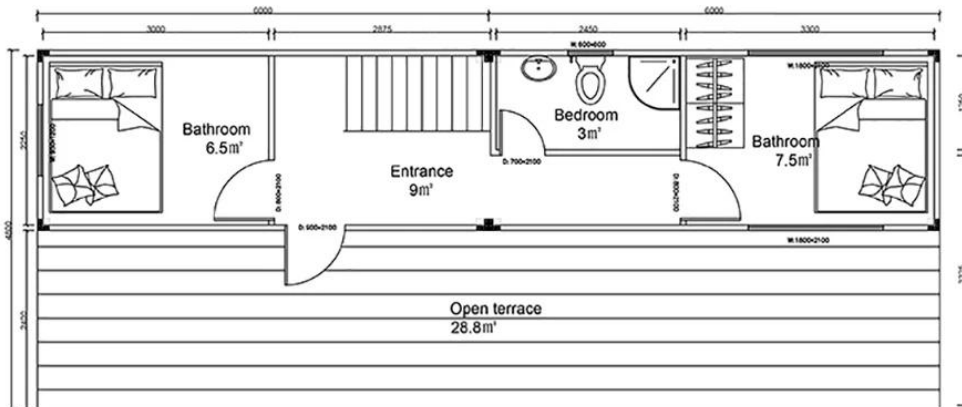

# HY-C07

Ground floor

Second floor

## FOLHA DE COTAÇÃO DE REPARTIÇÃO

<b>PROJETO</b>		recipiente combinado			
<b>NÃO.</b>	<b>NOME</b>	<b>DESCRIÇÃO</b>	<b>TAMANHO</b>	<b>QTY</b>	<b>UNIDADE</b>
<b>☐ ITEM BÁSICO</b>					
	<b>RECIPIENTE DE PACOTE PLANO VAZIO PADRÃO</b>	2,2 mm aço galvanizado, cor da estrutura RAL9016	6055 mm * 2435 mm * 2896 mm	6	CONJUNTO
<b>UM RECIPIENTE DE PACOTE PLANO VAZIO PADRÃO INCLUÍDO ABAIXO</b>					
		placa de fivela de aço colorida	0,5 mm		CONJUNTO
<b>1</b>	<b>COBERTURA</b>	isolamento de lã de vidro		1	CONJUNTO
		quilha de aço galvanizado			CONJUNTO
		teto de metal branco	0,3 mm		CONJUNTO
		piso de couro vinil	1,6 mm		CONJUNTO
<b>2</b>	<b>CHÃO</b>	placa de fibra de cimento	1,8 mm		CONJUNTO
		Filme de isolamento PE		1	
		quilha de aço galvanizado			CONJUNTO
<b>3</b>	<b>Coluna</b>	coluna de aço glavanizada	L2580mm	4	PC
<b>4</b>	<b>PAREDE</b>	Painel sanduíche de lã de vidro de 75 mm	W1150 * H2600mm	14	PC
<b>5</b>	<b>JANELA</b>	janela corredeira de pvc	950mm * 1200mm☐branco, com tela☐cerca, 5 + 9 + 5 vidro duplo	2	CONJUNTO
<b>6</b>	<b>PORTA</b>	porta de aço branco	850 mm * 2025 mm	1	CONJUNTO
		Caixa de distribuição	220 V, 50 Hz, 3 pólos, 32 A	1	PC
<b>7</b>	<b>SISTEMA ELÉTRICO</b>	Plugue e tomada industrial	18 semanas	1	PC
		Luz LED	16A 3 furos	2	PC
		Soquete☐AC☐	10A 5 furos	1	PC
		Soquete☐parede☐		2	PC
		Interruptor		1	PC
<b>8</b>	<b>TUBO DE DRENAGEM</b>	Tubos de drenagem de chuva	tubo de pvc branco	4	PC
<b>9</b>	<b>PVC INTERMITENTE</b>	Tampa de PVC piscando	coluna 2530, branco chão 5900/2280, branco teto 5900/2280, branco Ângulo tridimensional	1	CONJUNTO