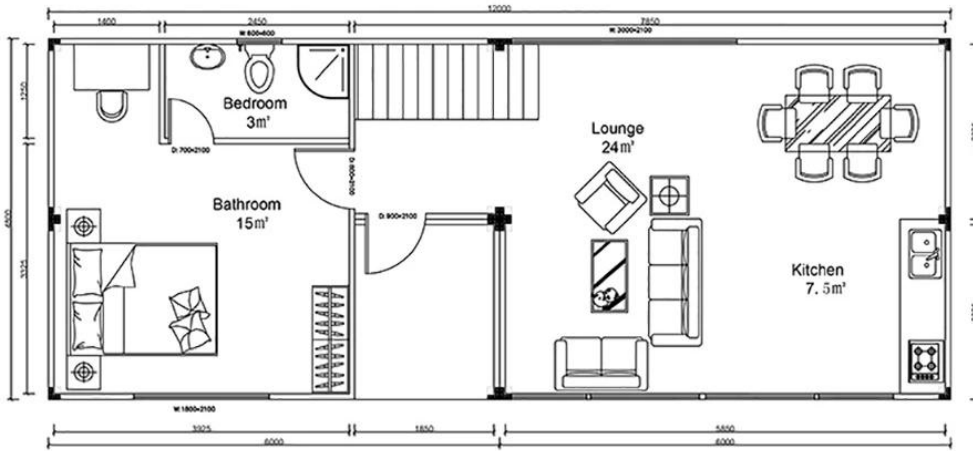

# HY-C07

Ground floor

Second floor

## FOLHA DE COTAÇÃO DE REPARTIÇÃO

<b>PROJETO</b>		recipiente combinado			
<b>NÃO.</b>	<b>NOME</b>	<b>DESCRIÇÃO</b>	<b>TAMANHO</b>	<b>QTY</b>	<b>UNIDADE</b>
<b>☐ ITEM BÁSICO</b>					
	<b>RECIPIENTE DE PACOTE PLANO VAZIO PADRÃO</b>	2,2 mm aço galvanizado, cor da estrutura RAL9016	6055 mm * 2435 mm * 2896 mm	6	CONJUNTO
<b>UM RECIPIENTE DE PACOTE PLANO VAZIO PADRÃO INCLUÍDO ABAIXO</b>					
		placa de fivela de aço colorida	0,5 mm		CONJUNTO
<b>1</b>	<b>COBERTURA</b>	isolamento de lã de vidro		1	CONJUNTO
		quilha de aço galvanizado			CONJUNTO
		teto de metal branco	0,3 mm		CONJUNTO
		piso de couro vinil	1,6 mm		CONJUNTO
<b>2</b>	<b>CHÃO</b>	placa de fibra de cimento	1,8 mm		CONJUNTO
		Filme de isolamento PE		1	
		quilha de aço galvanizado			CONJUNTO
<b>3</b>	<b>Coluna</b>	coluna de aço glavanizada	L2580mm	4	PC
<b>4</b>	<b>PAREDE</b>	Painel sanduíche de lã de vidro de 75 mm	W1150 * H2600mm	14	PC
<b>5</b>	<b>JANELA</b>	janela corredeira de pvc	950mm * 1200mm☐branco, com tela☐cerca, 5 + 9 + 5 vidro duplo	2	CONJUNTO
<b>6</b>	<b>PORTA</b>	porta de aço branco	850 mm * 2025 mm	1	CONJUNTO
		Caixa de distribuição	220 V, 50 Hz, 3 pólos, 32 A	1	PC
<b>7</b>	<b>SISTEMA ELÉTRICO</b>	Plugue e tomada industrial	18 semanas	1	PC
		Luz LED	16A 3 furos	2	PC
		Soquete☐AC☐	10A 5 furos	1	PC
		Soquete☐parede☐		2	PC
		Interruptor		1	PC
<b>8</b>	<b>TUBO DE DRENAGEM</b>	Tubos de drenagem de chuva	tubo de pvc branco	4	PC
<b>9</b>	<b>PVC INTERMITENTE</b>	Tampa de PVC piscando	coluna 2530, branco chão 5900/2280, branco teto 5900/2280, branco Ângulo tridimensional	1	CONJUNTO