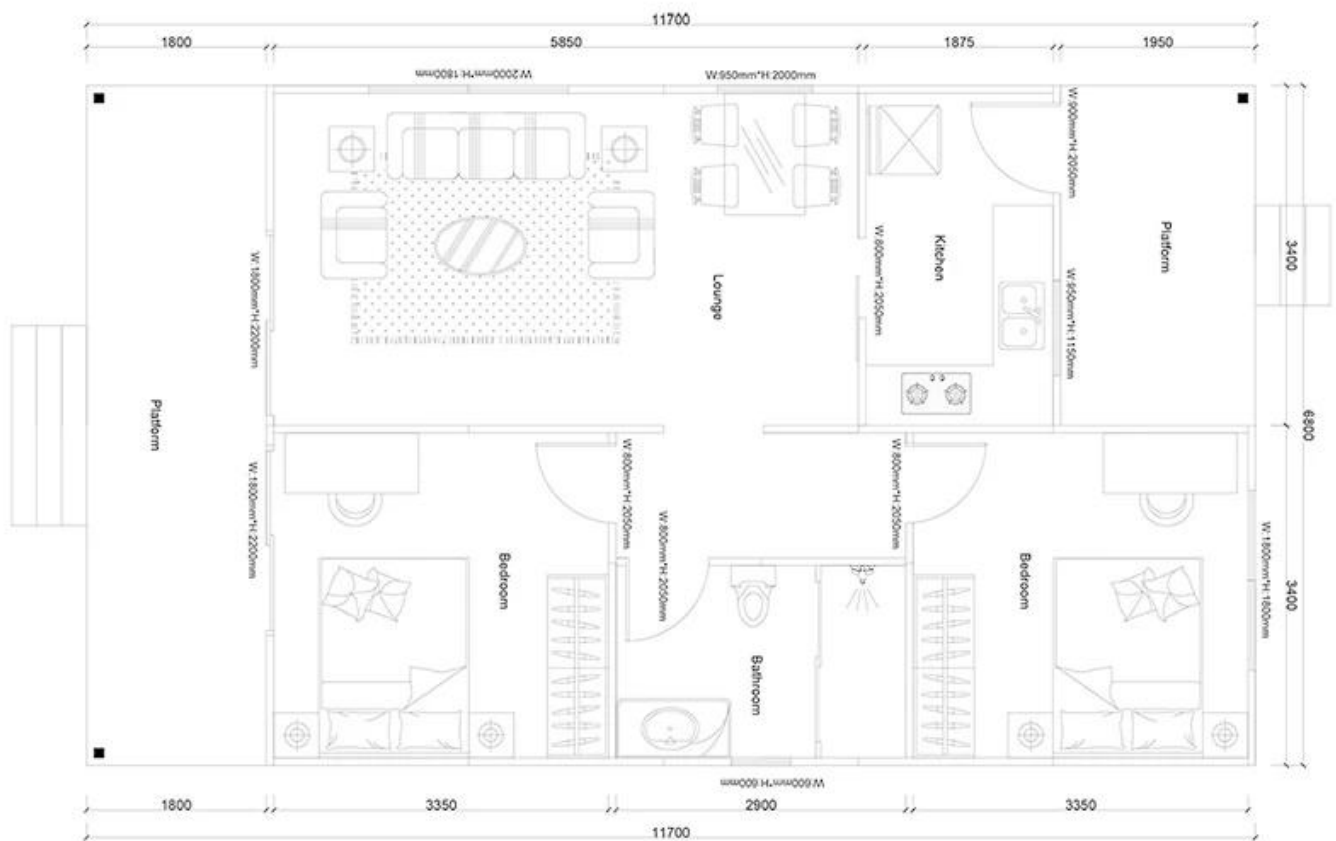

Detalye ng Produkto

[Prefab Modern House](#)

item	Nilalaman
Balangkas na Bakal	Mataas na kalidad na istraktura ng bakal 4mm steel profile.
Windows	Mga bintana ng aluminyo na haluang metal o mga plastik na bakal na bintana.
Mga pintuan	Steel na pinto at MDF na pinto.
Panel ng Pader	75mm/100m sandwich board(na may EPS,rock wool,glass wool) Kulay-glazed roof sheet. Kulay-glazed roof sheet. Sandwich panel ng semento at EPS.
Panel ng Bubong	75mm/100m sandwich board(na may EPS,rock wool,glass wool). Kulay-glazed roof sheet.
Kulay	Maaari kang pumili ng anumang kulay na gusto mo (kapwa para sa labas at loob).
Kuryente	Ibibigay namin ang lahat ng sistema ng kuryente at kagamitan (alternatibo).
Banyo	Ito ay nilagyan ng isang toilet bowl, isang wash basin, isang shower equipment (alternatibo).
Kusina	Ito ay nilagyan ng isang kitchen cabinet (alternatibo).

Produkto Mga Kalamangan

Item	Nilalaman
Flexible na kumbinasyon	Ang aming mobile house ay malayang maiugnay sa haba, lapad at taas sa pamamagitan ng mga linking kit para sa mas malaking istraktura at ibang layout.