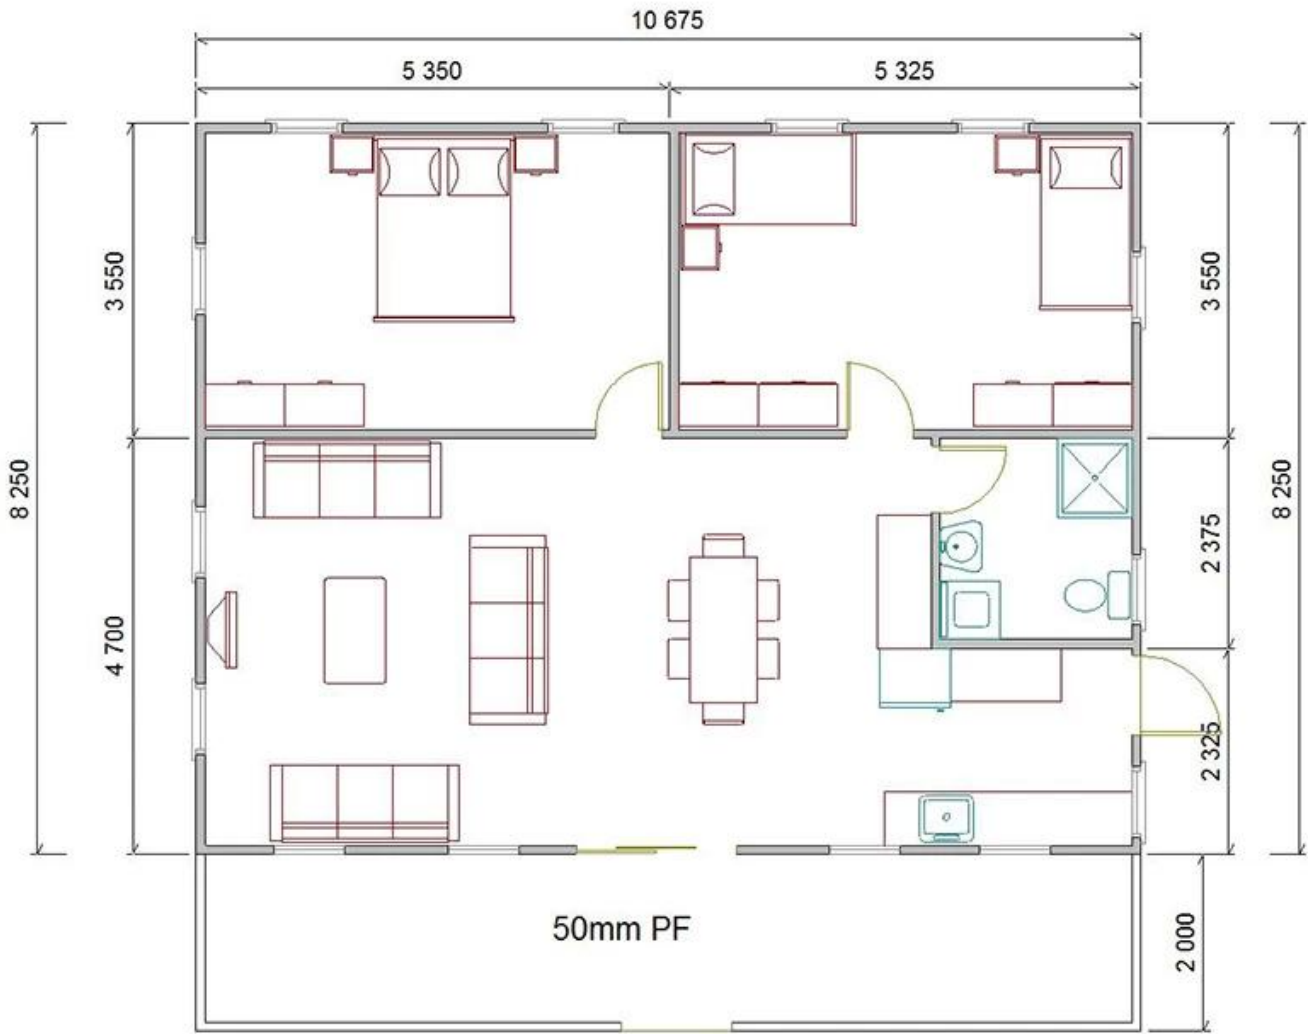

Produkto Larawan

ProduktoDetalye

Hindi.	Component name	Materyal
1	Biglang beam	C bakal
2	Masigla	C bakal
3	Ring beam	C bakal
4	Hanay	Tube ng square
5	Anchor	Channel bakal
6	Ridge tile	Metal na sheet
7	Bubong	Nang walang corrugated board
8	Dekorasyon na hindi tinatagusan ng tubig na bubong	Mga tirahan ng aspalto
9/11	Namamaga	Channel bakal
10	Pintuan ng seguridad	Pinto ng bakal
12	Window	PVC window
13	Mga panel ng dingding	V950 # kulay plate pagkakabukod
14	Pakete ng anggulo	Metal na sheet