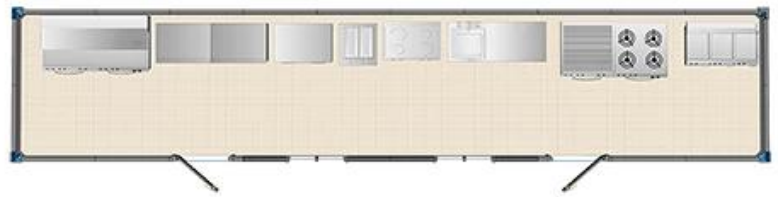

Produkto Larawan

Produkto Detalye

KATOTOHANAN NG NORMAL

HINDI	ITEM	DESCRIPTION
1	ilalim na frame	beamthickness 2.5mm pangalawang purlin C120 * 60 * 1.7mm 50mm glasswool pagkakabukod 0.23mm covering tile beamthickness 2.5mm
2	tuktok na frame	Bahagi ng paghubog ng Z pangalawang purlin 80 * 40 * 1.3mm 50mm glasswool pagkakabukod + PE film 0.5mm bakal sheet
3	haligi	2526 * 210 * 150 * 2.5mm
4	board ng sahig	18mm fiber semento board
5	pantakip sa sahig	1.6mm PVC vinyle sahig
6	pintuan ng bakal	T75 0.6mm, laki 845 * 2035
7	PVC window	pvc sliding window 1130 * 1100 dobleng baso, lumilipad na screen

8	panel ng dingding	V1150,75mm glasswool sandwich panel0.4 / 0.450KG / m ³ φ50mmPVC na tubo 831 * 0.4mm kisame
9	Mga Kagamitan	75 channel Pag-skir sa PVC 0.4mmcolumn cladding rivet, tornilyo, pandikit, atbp.
10	Elektriko	Ang plug ng industriya, kahon ng pamamahagi, 4 na socket, 1switch, 2 light
11	Habang buhay	10 taon