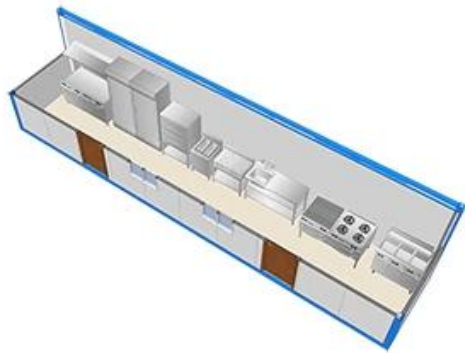

Produkto Larawan

Produkto Detalye

KATOTOHANAN NG NORMAL

HINDI	ITEM	DESCRIPTION
1	ilalim na frame	beamthickness 2.5mm pangalawang purlin C120 * 60 * 1.7mm 50mm glasswool pagkakabukod 0.23mm covering tile beamthickness 2.5mm
2	tuktok na frame	Bahagi ng paghubog ng Z pangalawang purlin 80 * 40 * 1.3mm 50mm glasswool pagkakabukod + PE film 0.5mm bakal sheet
3	haligi	2526 * 210 * 150 * 2.5mm
4	board ng sahig	18mm fiber semento board
5	pantakip sa sahig	1.6mm PVC vinyle sahig
6	pintuan ng bakal	T75 0.6mm, laki 845 * 2035
7	PVC window	pvc sliding window 1130 * 1100 dobleng baso, lumilipad na screen

8	panel ng dingding	V1150,75mm glasswool sandwich panel0.4 / 0.450KG / m ³ φ50mmPVC na tubo 831 * 0.4mm kisame
9	Mga Kagamitan	75 channel Pag-skir sa PVC 0.4mmcolumn cladding rivet, tornilyo, pandikit, atbp.
10	Elektriko	Ang plug ng industriya, kahon ng pamamahagi, 4 na socket, 1switch, 2 light
11	Habang buhay	10 taon