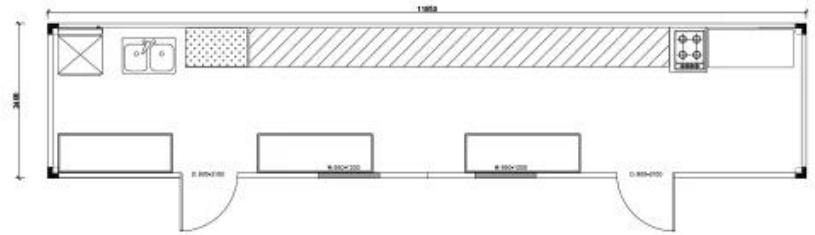

Produkto Larawan

Produkto Detalye

KATOTOHANAN NG NORMAL

HINDI	ITEM	DESCRIPTION
1	ilalim na frame	beamthickness 2.5mm pangalawang purlin C120 * 60 * 1.7mm 50mm glasswool pagkakabukod 0.23mm covering tile beamthickness 2.5mm
2	tuktok na frame	Bahagi ng paghubog ng Z pangalawang purlin 80 * 40 * 1.3mm 50mm glasswool pagkakabukod + PE film 0.5mm bakal sheet
3	haligi	2526 * 210 * 150 * 2.5mm
4	board ng sahig	18mm fiber semento board
5	pantakip sa sahig	1.6mm PVC vinyle sahig
6	pintuan ng bakal	T75 0.6mm, laki 845 * 2035
7	PVC window	pvc sliding window 1130 * 1100 dobleng baso, lumilipad na screen

8	panel ng dingding	V1150,75mm glasswool sandwich panel0.4 / 0.450KG / m ³ φ50mmPVC na tubo 831 * 0.4mm kisame
9	Mga Kagamitan	75 channel Pag-skir sa PVC 0.4mmcolumn cladding rivet, tornilyo, pandikit, atbp.
10	Elektriko	Ang plug ng industriya, kahon ng pamamahagi, 4 na socket, 1switch, 2 light
11	Habang buhay	10 taon