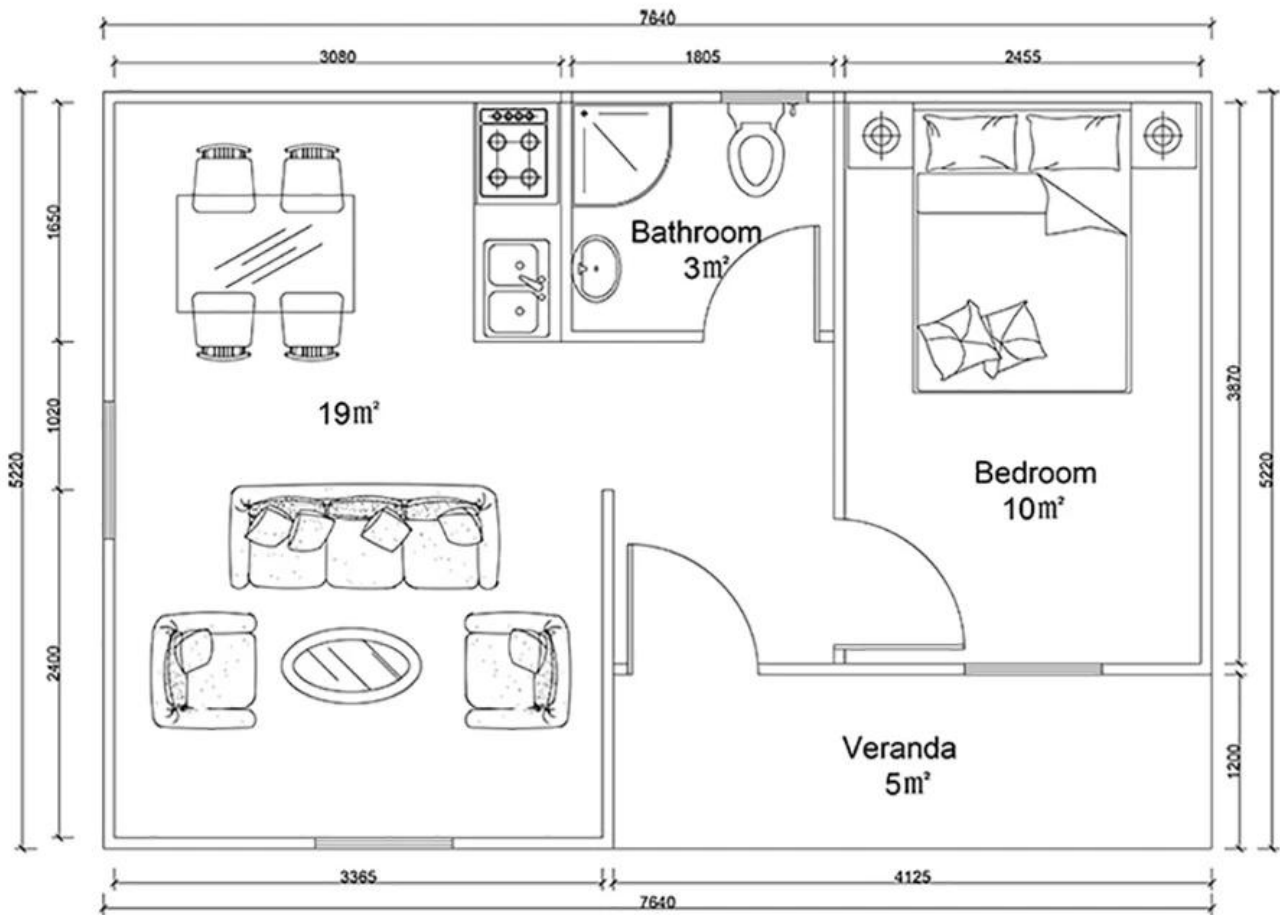

## BREAKDOWN QUOTATION SHEET

| Item                                | Paglalarawan   | Qty  | Yunit  |
|-------------------------------------|--|------|--------|
| <b>Steel frame</b>                  | C-type steel purlin at beam, square tube, steel channel  | 40   | □      |
| <b>Panlabas pader</b>               | 75mm EPS Color Steel Sandwich Panel, pre-cut, na may proteksyon sa pelikula                          | 88.4 | m      |
| <b>Panloob na Pader</b>             | 75mm EPS Color Steel Sandwich Panel, pre-cut, na may proteksyon sa pelikula                          | 28   | m      |
| <b>Bubong</b>                       | 75mm EPS Color Steel Sandwich Panel, pre-cut, na may proteksyon sa pelikula                          | 68   | m      |
| <b>Kisame</b>                       | PVC kisame / pvc   | 40   | □      |
|                                     | Gypsum board 600 * 600mm   |      | □      |
|                                     | Fiber board ng semento   |      | □      |
| <b>Base / Foundation</b>            | Papanon ng playwud   |      | □      |
|                                     | Sahig na gawa sa katad ng PVC  |      | □      |
| <b>Palapag</b>                      | Ceramic tile 800x800mm   | 40   | □      |
| <b>Palamuti sa bubong</b>           | Tile ng aspalto  | 55   | □      |
| <b>Palamuti ng Panlabas na Wall</b> | Metal plate na kinatay   |      | □      |
|                                     | PVC hanging board / PVC  |      | □      |
| <b>Pinto</b>                        | Out door (Steel door)<br>900 * 2000mm  | 1    | mga PC |
|                                     | Sa loob ng pinto MDF<br>800 * 2000mm / MDF   |      | mga PC |
|                                     | Pinto ng salamin na metal na haluang metal   |      | □      |
|                                     | Pintuan ng salamin ng PVC  |      | □      |
|                                     | Pinto ng banyo 800mm x 2000mm (water proof) / PVC  | 2    | mga PC |
| <b>Windows</b>                      | Ang window ng sliding ng PVC 950 (W) * 1000mm (H)  | 3    | mga PC |
|                                     | Ang window ng sliding ng PVC 950 (W) * 600mm (H)   | 1    | mga PC |
|                                     | Window ng aluminyo-haluang metal   |      | mga PC |
| <b>Sistema ng pag-agos</b>          | Patuyuin ang mga tubo, kanal   | 8    | m      |
| <b>Sistema ng elektrisidad</b>      |  | 40   | □      |
| <b>Accessories</b>                  | Mga uri ng kinakailangang mga turnilyo, sealant, tile ng ridge, packet eaves, flashing, channel iron | 40   | □      |