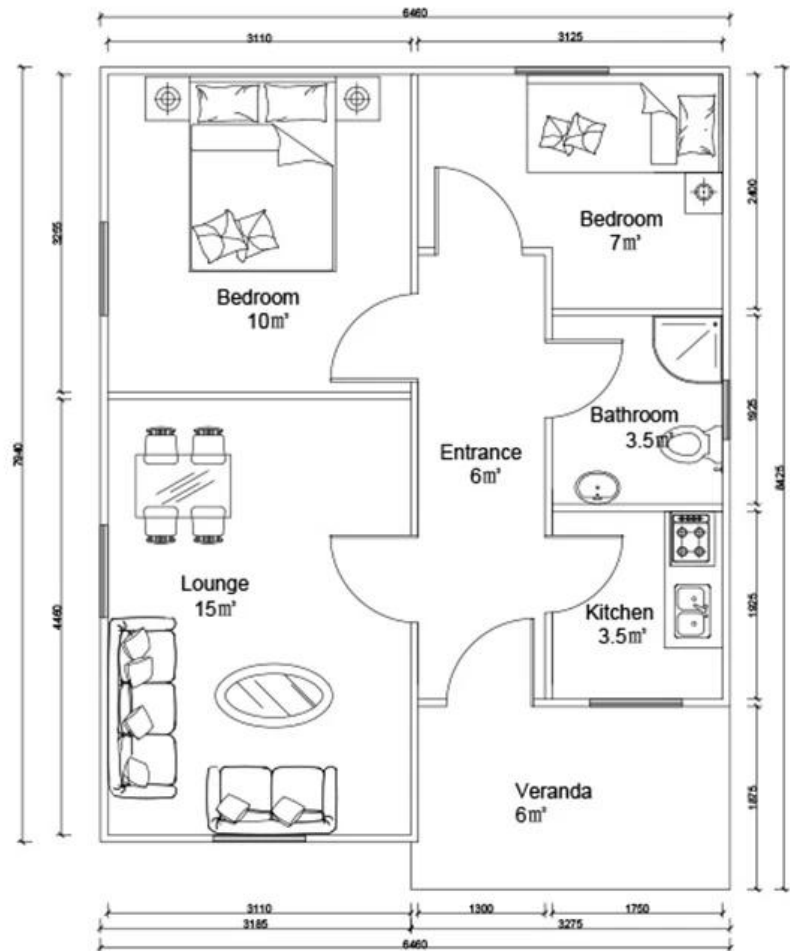

China 2 room sandwich panel house ready made prefabricated granny flat house - 2B02

BREAKDOWN QUOTATION SHEET

HINDI. item	HY-2B02-A Paglalarawan	DATE	Qty	Yunit
Balangkas na bakal	C-type na steel purlin at beam, square tube, mga bakal na channel		53	□
Panlabas pader	75mm EPS Color Steel Sandwich Panel, pre-cut, na may proteksyon sa pelikula		105.2	m
Panloob na Wall	75mm EPS Color Steel Sandwich Panel, pre-cut, na may proteksyon sa pelikula		58.8	m
bubong	75mm EPS Color Steel Sandwich Panel, pre-cut, na may proteksyon sa pelikula		69.7	m

Kisame	PVC na kisame/pvc	53	□
Sahig	Ceramic tile 800x800mm	53	□
			mga mga
			mga mga
			mga mga
			mga mga
Pinto/□	Panlabas na pinto (Steel door) 900*2000mm	1	mga mga
			mga mga
			mga mga
			mga mga
			pcs
	Pinto ng banyo 800mm x 2000mm (water proof)	5	pcs
Windows	PVC sliding window 950(W)*1000mm(H)	5	pcs
	PVC sliding window 950(W)*600mm(H)	1	pcs
Sistema ng paagusan	Alisan ng tubig ang mga tubo, kanal	28.5	m
Sistema ng kuryente		53	□
Mga accessories	Mga uri ng kinakailangang turnilyo, sealant, ridge tile, packet eaves, flashing, channel iron	53	□