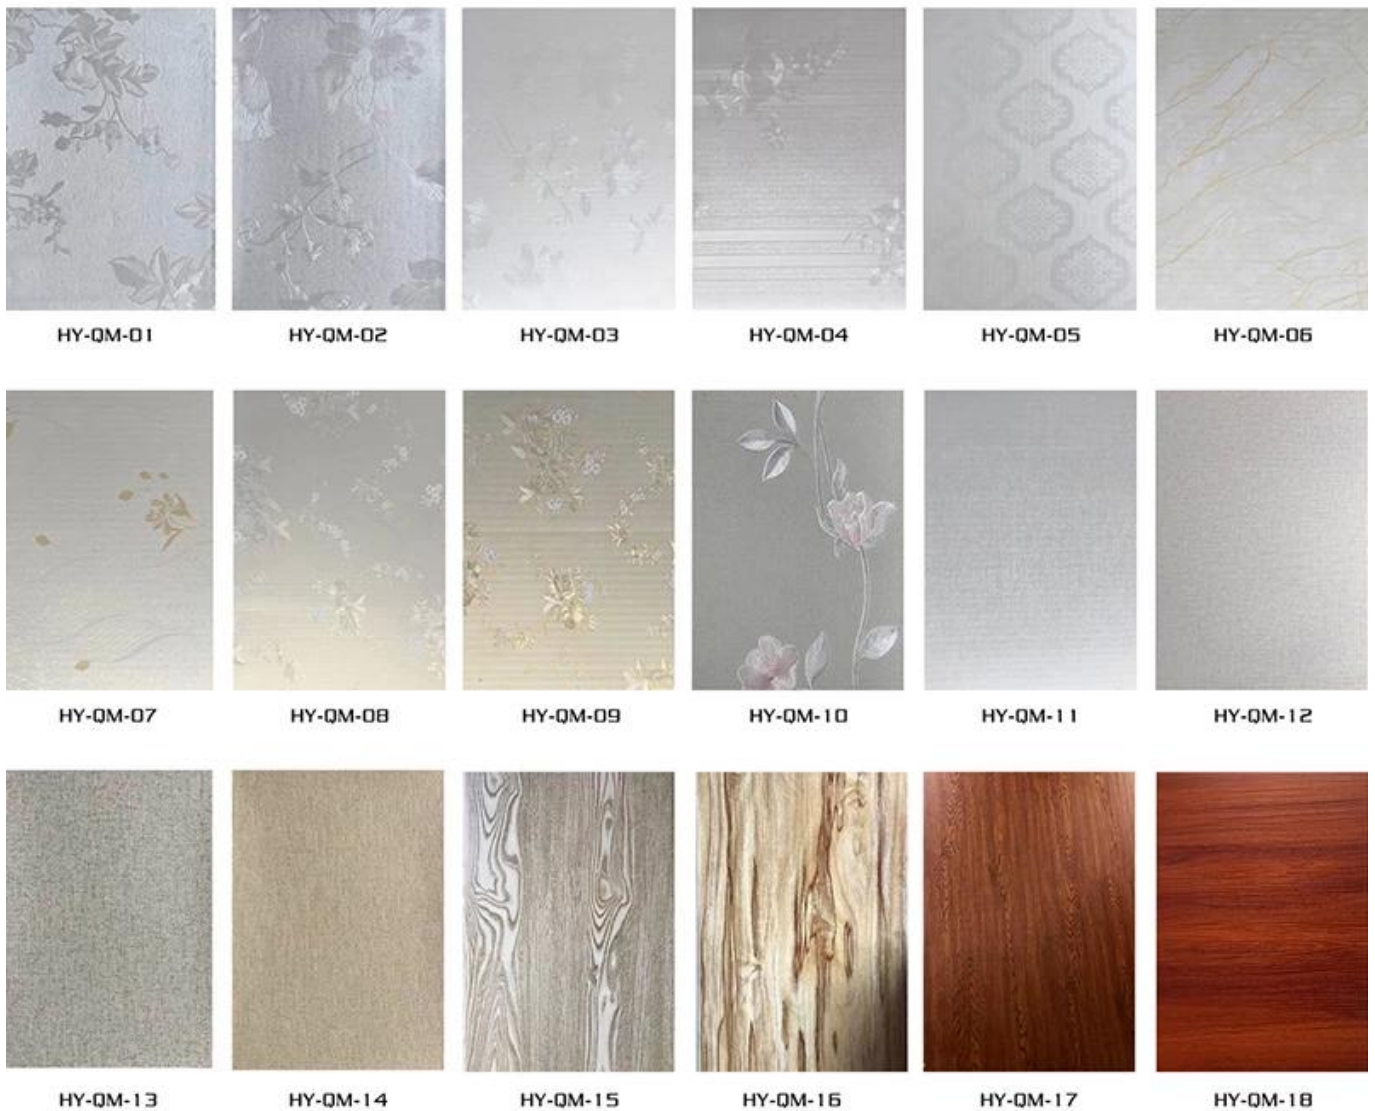

Supply ng Pabrika na Murang Interior PVC Wall Cladding Mula sa China

HY Integrated house wall decoration (HY-QM)

Ang mga kulay sa itaas ay magagamit lahat. Higit pang mga pagpipilian, mangyaring huwag mag-atubiling makipag-ugnay sa amin.

Mga Materyales: PVC na ibabaw Eco stone powder

Lapad:300/600mm

Haba:2200mm,2400mm,2600mm,2800mm,3000mm o Customized haba

Kapal: 9mm