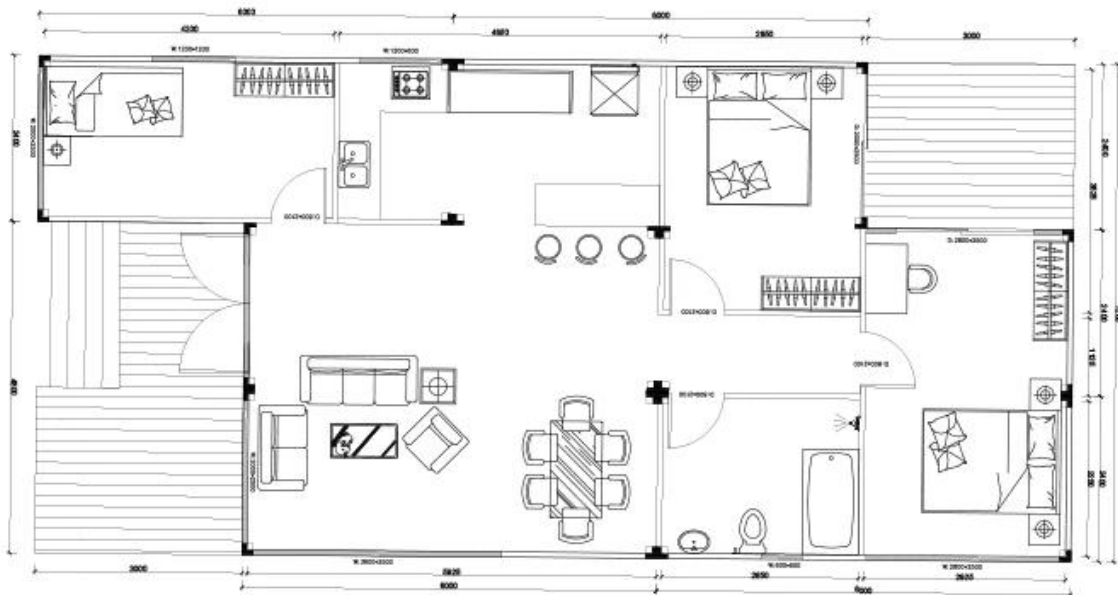

## Paglalarawan ng Produkto

## Pag-iimpake at Pagpapadala

Mga Detalye ng Packing : 1, Paghahatid sa pamamagitan ng 40"HQ shipping container. 2, 4 in 1 flat packing

Mga Detalye ng Paghahatid: 3-20 araw pagkatapos ng order