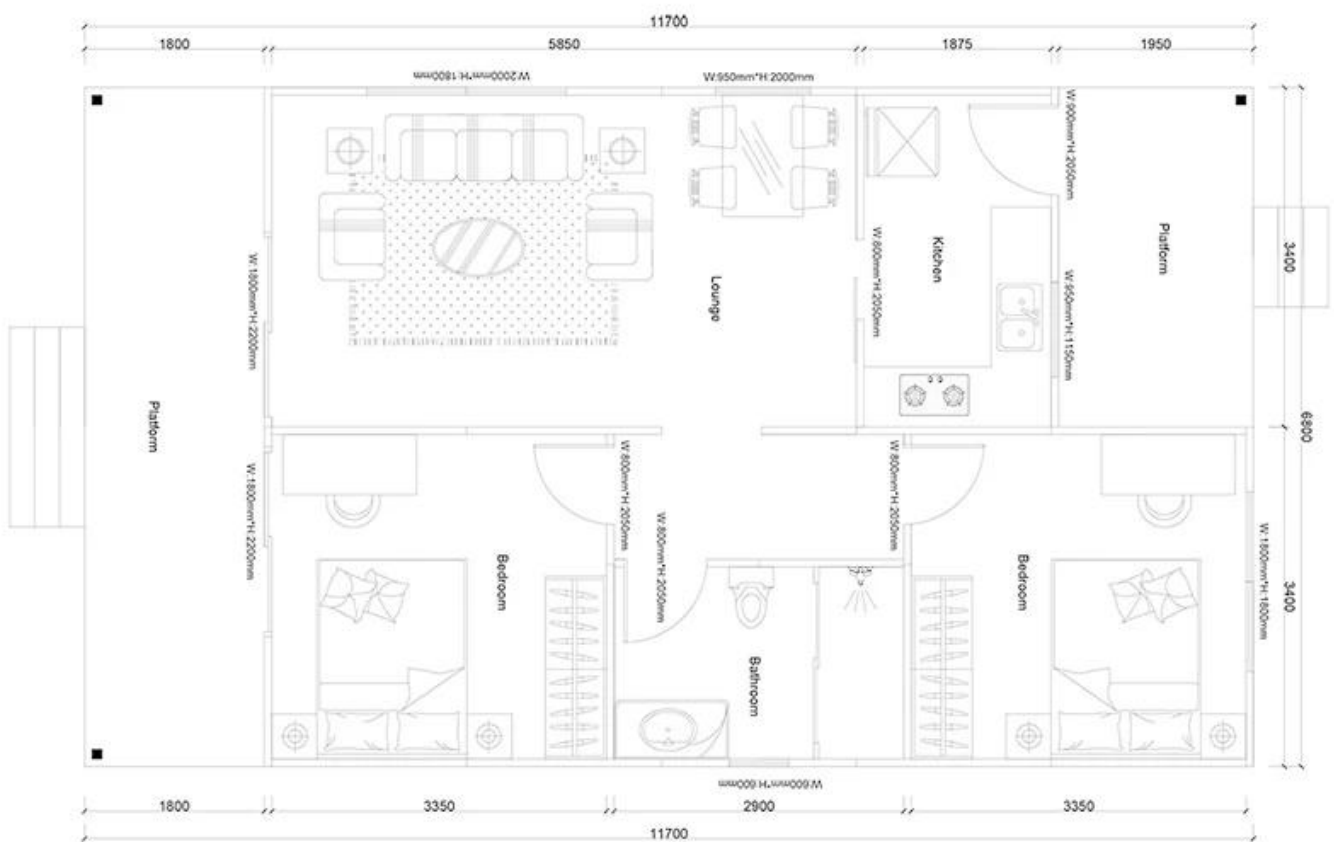

Ibinebenta ang modular na bahay sa China

produkto Larawan

Detalye ng Produkto

QUOTATION SHEET

HINDI. HY-2-S11

PROYEKTO

HINDI ITEM

PAGLALARAWAN

YUNIT

Frame System

1 Istruktura ng bakal

□

2 Mga kabit

itakda

WallSystem

3 Panlabas na pader foamed cement board