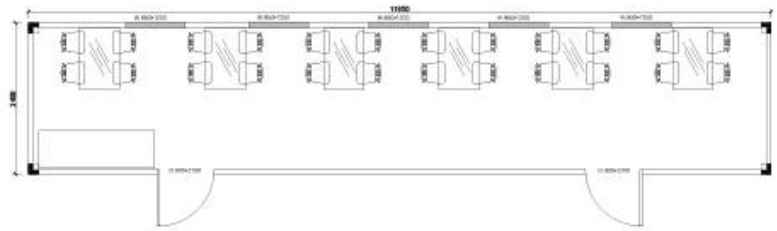

ProduktFoto

ProdukPerincian

KUALITI NORMAL

TIADA PERKARA

TIADA PERKARA		PENERANGAN
1	kerangka bawah	beamthickness 2.5mm purlin sekunder C120 * 60 * 1.7mm Penebat kaca 50mm Jubin penutup 0.23mm beamthickness 2.5mm Bahagian pengacuan Z
2	bingkai atas	purlin sekunder 80 * 40 * 1.3mm Penebat kaca 50mm + filem PE Kepingan keluli 0.5mm
3	ruangan	2526 * 210 * 150 * 2.5mm
4	papan lantai	Papan simen serat 18mm
5	penutup lantai	Lantai vinyle PVC 1.6mm
6	pintu keluli	T75 0.6mm, saiz 845 * 2035
7	Tingkap PVC	tingkap gelongsor pvc 1130 * 1100 gelas berganda, skrin terbang
8	panel dinding	Panel sandwic glasswool V1150,75mm0,4 / 0,450KG / m ³

		paip \varnothing 50mmPVC
		Siling 831 * 0.4mm
9	Aksesori	75 saluran
		Skirting PVC
		Pelapisan lajur 0.4mm
		rivet, skru, gam, dan lain-lain
10	Elektrik	Palam industri, kotak pengedaran, 4 soket, 1 suis, 2 lampu
11	Seumur hidup	10 tahun