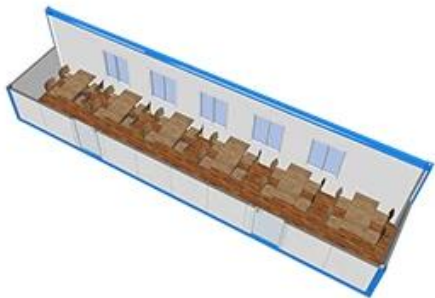

ProduktFoto

ProdukPerincian

KUALITI NORMAL

TIADA PERKARA

TIADA PERKARA		PENERANGAN
1	kerangka bawah	beamthickness 2.5mm purlin sekunder C120 * 60 * 1.7mm Penebat kaca 50mm Jubin penutup 0.23mm beamthickness 2.5mm Bahagian pengacuan Z
2	bingkai atas	purlin sekunder 80 * 40 * 1.3mm Penebat kaca 50mm + filem PE Kepingan keluli 0.5mm
3	ruangan	2526 * 210 * 150 * 2.5mm
4	papan lantai	Papan simen serat 18mm
5	penutup lantai	Lantai vinyle PVC 1.6mm
6	pintu keluli	T75 0.6mm, saiz 845 * 2035
7	Tingkap PVC	tingkap gelongsor pvc 1130 * 1100 gelas berganda, skrin terbang
8	panel dinding	Panel sandwic glasswool V1150,75mm0,4 / 0,450KG / m ³

		paip \varnothing 50mmPVC
		Siling 831 * 0.4mm
9	Aksesori	75 saluran
		Skirting PVC
		Pelapisan lajur 0.4mm
		rivet, skru, gam, dan lain-lain
10	Elektrik	Palam industri, kotak pengedaran, 4 soket, 1 suis, 2 lampu
11	Seumur hidup	10 tahun