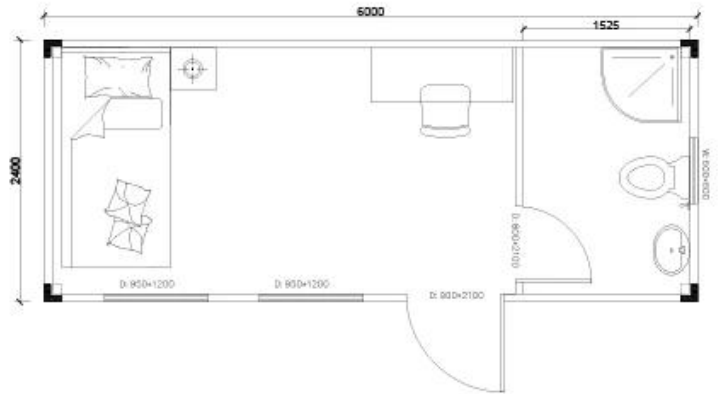

Rumah Perhimpunan pasang siap Asrama Kontena Sedia

Heya Group - Single Dormitory

Penerangan Produk

TIDAK	ITEM	PENERANGAN
1	bingkai bawah	ketebalan rasuk 2.5mm purlin sekunder C120*60*1.7mm Penebat bulu kaca 50mm jubin penutup 0.23mm ketebalan rasuk 2.5mm
2	bingkai atas	Bahagian acuan Z purlin sekunder 80*40*1.3mm Penebat bulu kaca 50mm filem PE
3	kolum	kepingan keluli 0.5mm 2526*210*150*2.5mm
4	papan lantai	Papan simen gentian 18mm
5	penutup lantai	Lantai vinil PVC 1.6mm
6	pintu keluli	T75 0.6mm, saiz 845*2035
7	Tingkap PVC	tingkap gelongsor pvc 1130*1100 cermin mata berganda, skrin terbang
8	panel dinding	Panel sandwic bulu kaca V1150,75mm0.4/0.450KG/m ³ Paip PVC ϕ 50mm Siling 831*0.4mm 75 saluran Skirting PVC pelapisan lajur 0.4mm rivet, skru, gam, dll.
9	Aksesori	
10	Elektrik	Palam industri, kotak pengedaran, 4 soket, 1 suis, 2 lampu
11	Seumur hidup	10 tahun