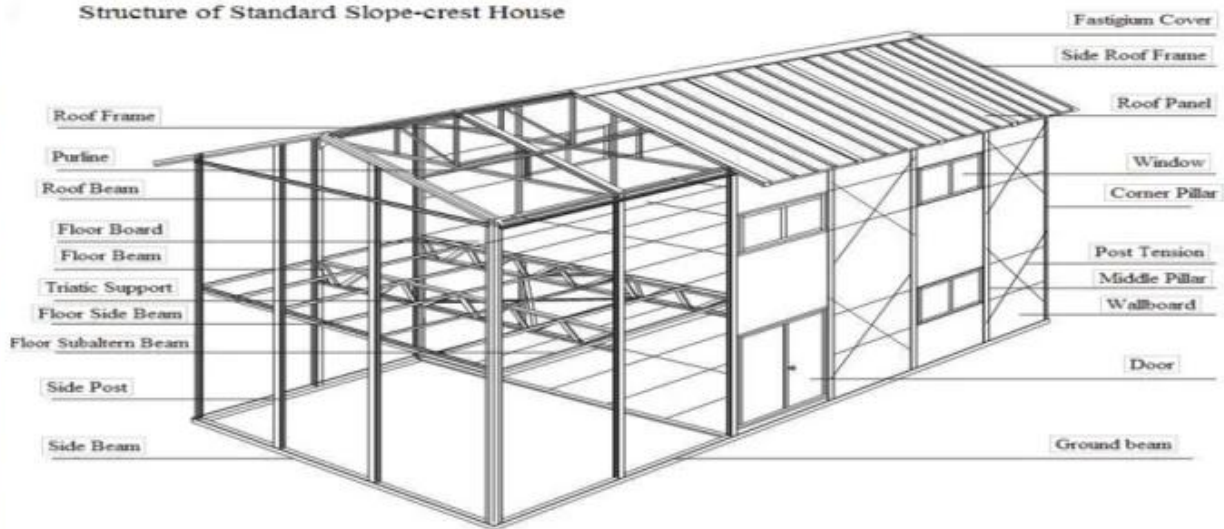

**HEYA Superior Quality Prefab House Modern Made in China**

**SAINS BAHAN**

**Structure Image of China prefab house :**

Structure of Standard Slope-crest House

<b>Tidak.</b>	<b>Perkara</b>	<b>Kandungan</b>
<b>1</b>	<b>Rangka keluli</b>	Struktur keluli berkualiti tinggi profil keluli 4mm.
<b>2</b>	<b>Windows</b>	Aluminium aloi aluminium atau tingkap keluli plastik.
<b>3</b>	<b>Pintu</b>	Pintu keluli dan pintu MDF.
<b>4</b>	<b>Panel Dinding</b>	Papan sandwich 75mm / 100m (dengan EPS, bulu batu, bulu kaca) Lembaran bumbung berwarna-kaca. Lembaran bumbung berwarna-kaca. Panel sandwic & EPS.
<b>5</b>	<b>Panel bumbung</b>	Papan sandwich 75mm / 100m (dengan EPS, bulu batu, bulu kaca). Lembaran bumbung berwarna-kaca.
<b>6</b>	<b>Warna</b>	Anda boleh memilih mana-mana warna yang anda suka (kedua-dua untuk bahagian luar dan dalam).
<b>7</b>	<b>Elektrik</b>	Kami akan membekalkan semua sistem dan peralatan elektrik (alternatif).
<b>8</b>	<b>Bilik mandi</b>	Ia akan dilengkapi satu mangkuk tandas, satu basuh pinggan, satu peralatan mandi (alternatif).
<b>9</b>	<b>Dapur</b>	Ia akan dilengkapi dengan satu kabinet dapur (alternatif).