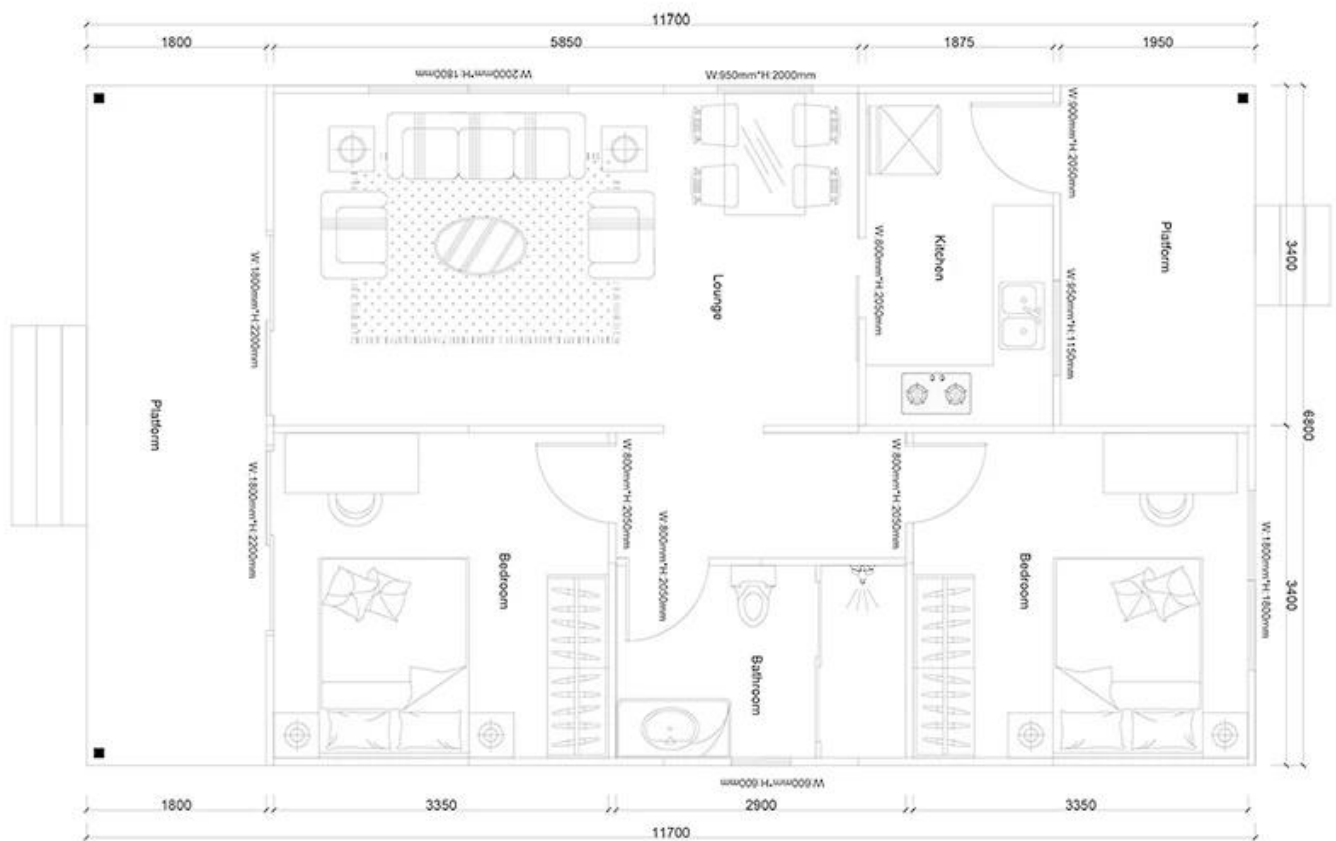

Bumbung: Disesuaikan

Penebat: Gentian kaca/ Bulu batu / PU

Ciri-ciri: Penjimatan tenaga / Pemasangan Pantas

Menggunakan Kehidupan: 70 Tahun

Reka bentuk: Pelan & Model 3D & Structural D

produk Foto

Maklumat produk