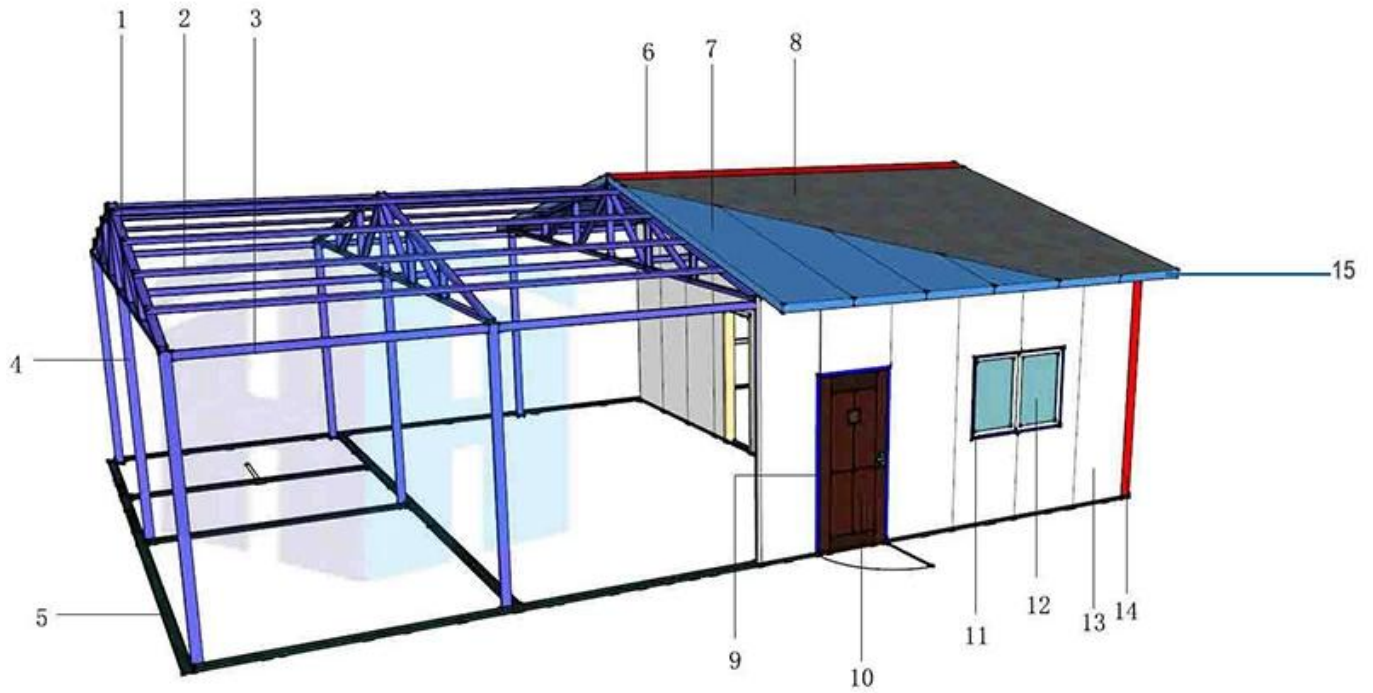

ProduktFoto

## ProdukPerincian

Tidak.	Nama komponen	Bahan
1	Rasuk tajam	Keluli C
2	Sekerat	Keluli C
3	Rasuk cincin	Keluli C
4	Ruangan	Tiub persegi
5	Jangkar	Besi saluran
6	Jubin rabung	Kepingan logam
7	Bumbung	Tanpa papan beralun
8	Hiasan kalis air bumbung	Kayap asphalt
9/11	Memukul	Besi saluran
10	Pintu keselamatan	Pintu keluli
12	Tingkap	Tingkap PVC
13	Panel dinding	Penebat plat warna V950 #
14	Pakej sudut	Kepingan logam