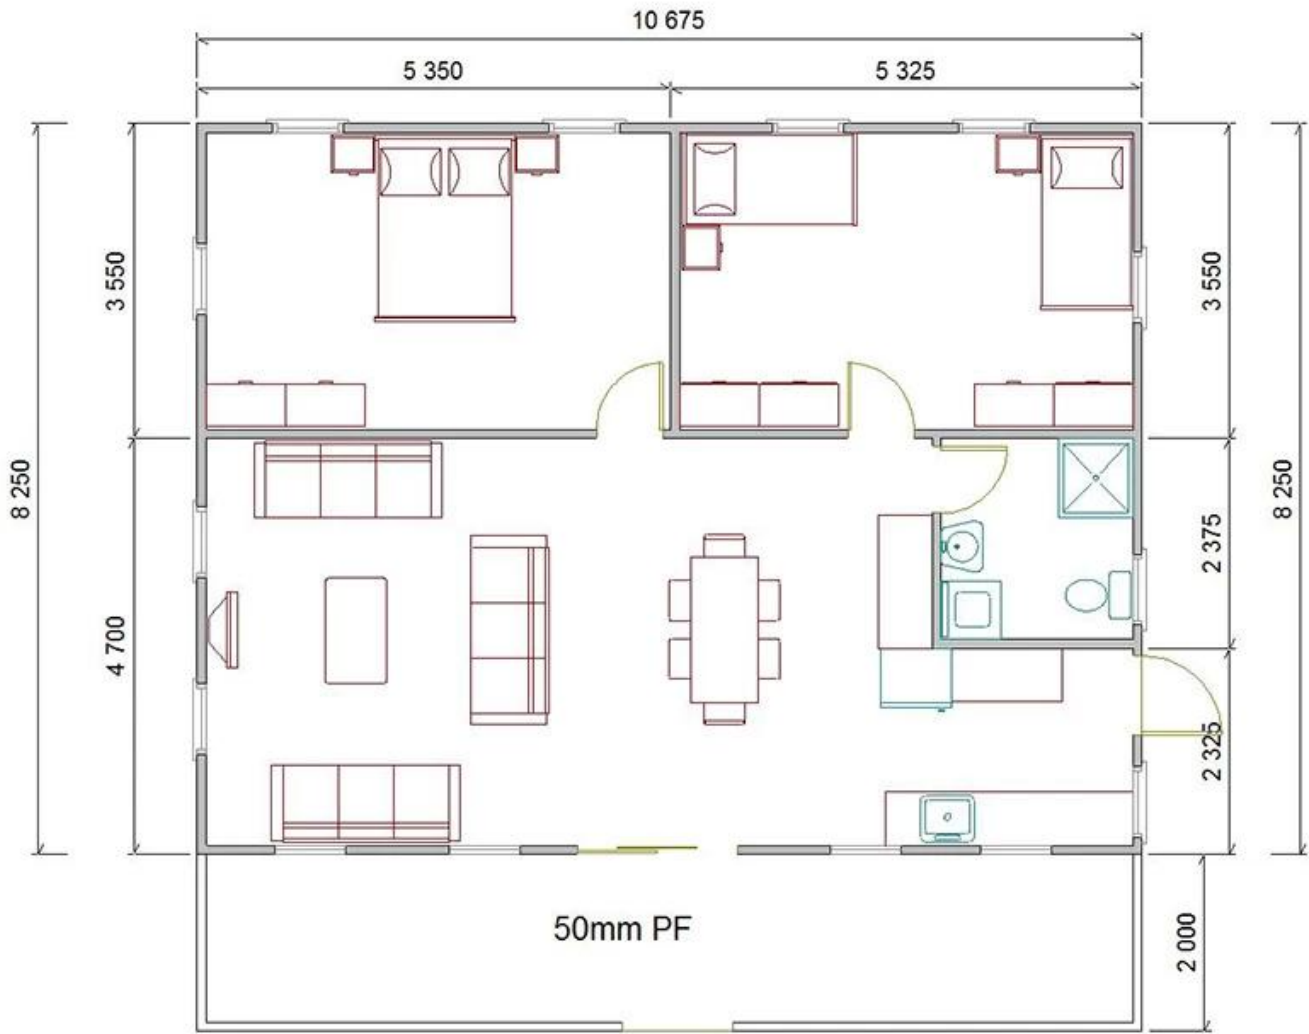

ProduktFoto

## ProdukPerincian

Tidak.	Nama komponen	Bahan
1	Rasuk tajam	Keluli C
2	Sekerat	Keluli C
3	Rasuk cincin	Keluli C
4	Ruangan	Tiub persegi
5	Jangkar	Besi saluran
6	Jubin rabung	Kepingan logam
7	Bumbung	Tanpa papan beralun
8	Hiasan kalis air bumbung	Kayap asphalt
9/11	Memukul	Besi saluran
10	Pintu keselamatan	Pintu keluli
12	Tingkap	Tingkap PVC
13	Panel dinding	Penebat plat warna V950 #
14	Pakej sudut	Kepingan logam