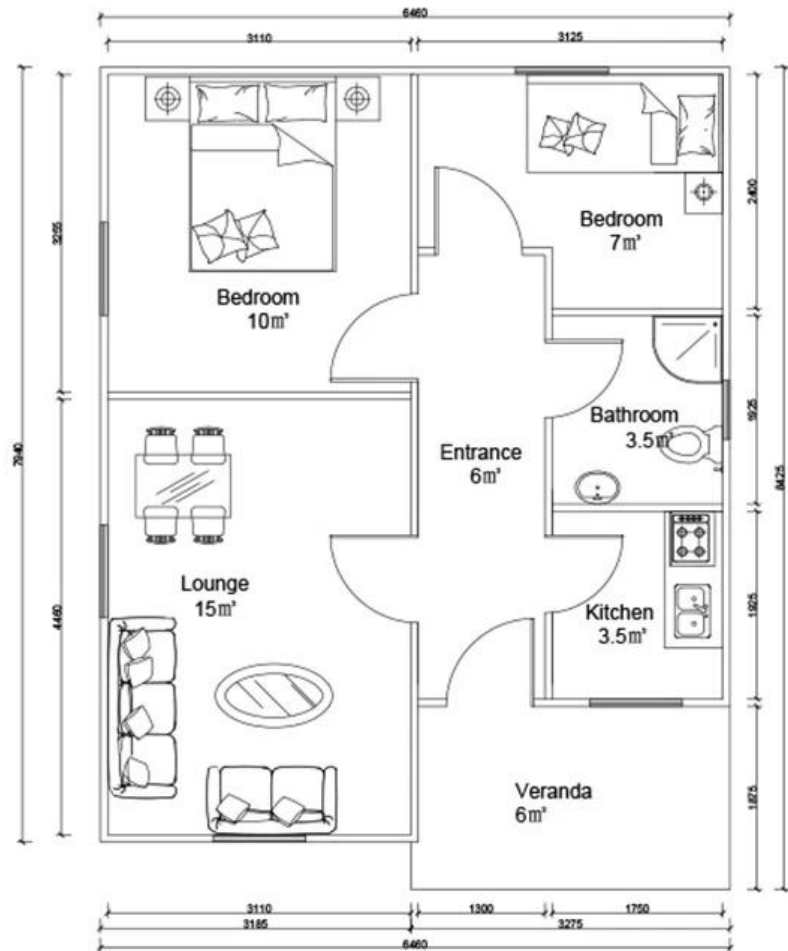

Rumah panel sandwic 2 bilik China siap pasang rumah rumah nenek pasang siap - 2B02

HELAIAN SEBUT HARGA PECAHAN

TIDAK.	HY-2B02-A	TARIKH
item	Penerangan	Kuantiti Unit
Rangka keluli	Purlin dan rasuk keluli jenis C, tiub persegi, saluran keluli	53 □
Dinding Luar	Panel Sandwich Keluli Warna EPS 75mm, pra-potong, dengan perlindungan filem	105.2 m
Dinding Dalaman	Panel Sandwich Keluli Warna EPS 75mm, pra-potong, dengan perlindungan filem	58.8 m
bumbung	Panel Sandwich Keluli Warna EPS 75mm, pra-potong, dengan perlindungan filem	69.7 m
Siling	Siling PVC/pvc	53 □

Lantai	Jubin seramik 800x800mm	53	□
Pintu/□	Pintu luar (Pintu keluli) 900*2000mm	1	pcs
	Pintu bilik mandi 800mm x 2000mm (kalis air)	5	pcs
Windows	Tingkap gelongsor PVC 950(W)*1000mm(H)	5	pcs
	Tingkap gelongsor PVC 950(W)*600mm(H)	1	pcs
Sistem longkang	Paip longkang, longkang	28.5	m
Sistem elektrik		53	□
Aksesori	Jenis skru yang diperlukan, pengedap, jubin rabung, cucur atap paket, berkelip, seterika saluran	53	□